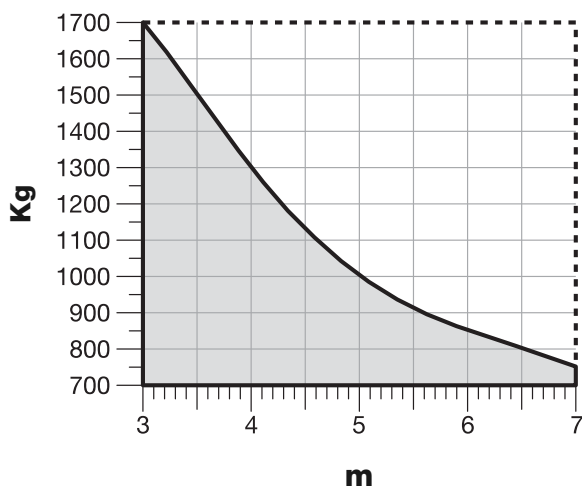

- EN - **GRAPH 1** "Limits of use of the product"
- FR - **GRAPHIQUE 1** "Limites d'utilisation du produit"
- DE - **GRAPHIK 1** "Verwendungsgrenzen des Produkts"
- NL - **GRAFIEK 1** "Gebruiksbeperkingen van het product"

- IT - **GRAFICO 1** "Limiti d'impiego del prodotto"
- ES - **GRÁFICO 1** "Límites de empleo del producto"
- PL - **SCHEMAT 1** "Ograniczenia używania produktu"

Toona 4

Kg:

- EN - Maximum weight of the gate leaf
- IT - Peso massimo dell'anta del cancello
- FR - Poids maximum du vantail du portail
- ES - Peso máximo de la hoja de la puerta
- DE - Höchstgewicht des Torflügels
- PL - Ciężar maksymalny skrzydła bramy
- NL - Maximum gewicht van de vleugel van het hekwerk

m:

- EN - Maximum length of the gate leaf
- IT - Lunghezza massima dell'anta del cancello
- FR - Longueur maximum du vantail du portail
- ES - Longitud máxima de la hoja de la puerta
- DE - Höchstlänge des Torflügels
- PL - Długość maksymalna skrzydła bramy
- NL - Maximum lengte van de vleugel van het hekwerk

Toona 5

Toona 7