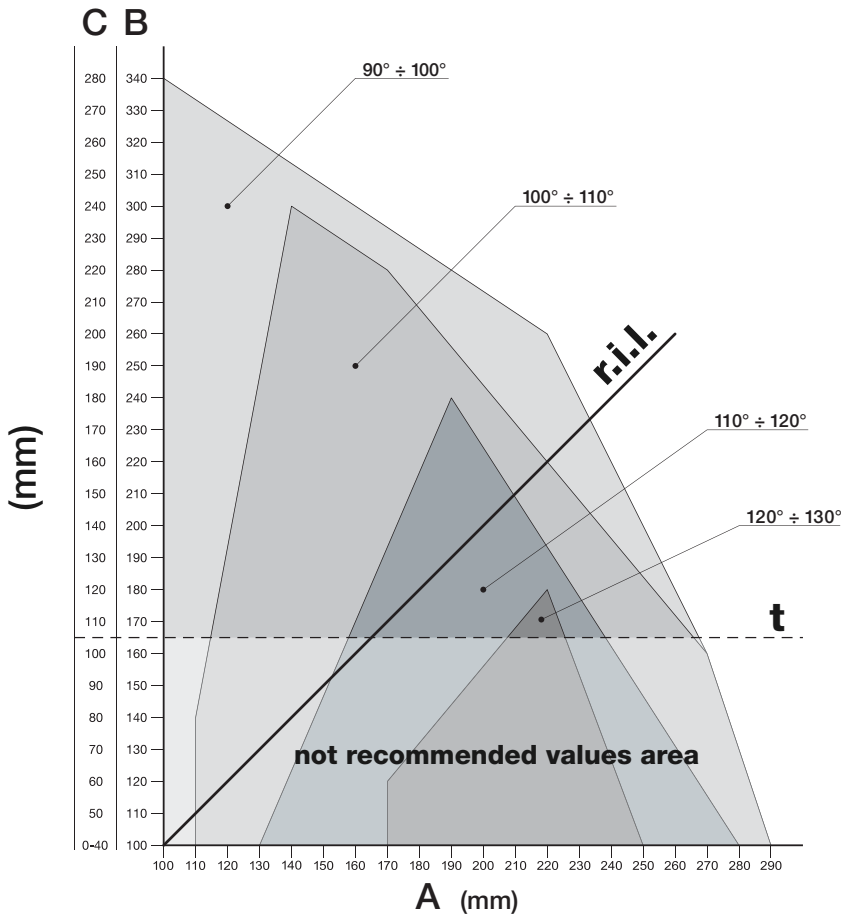

m:

- EN - Maximum length of the gate leaf
- IT - Lunghezza massima dell'anta del cancello
- FR - Longueur maximum du vantail du portail
- ES - Longitud máxima de la hoja de la puerta
- DE - Höchstlänge des Torflügels
- PL - Długość maksymalna skrzydła bramy
- NL - Maximum lengte van de vleugel van het hekwerk

Toona 5

Toona 7

TO4006

TO4005 - TO4015 - TO4024 - TO4605

TO5015 - TO5605 - TO5024 - TO5024I

r.i.l. = recommended installation line

TO5016

r.i.l. = recommended installation line