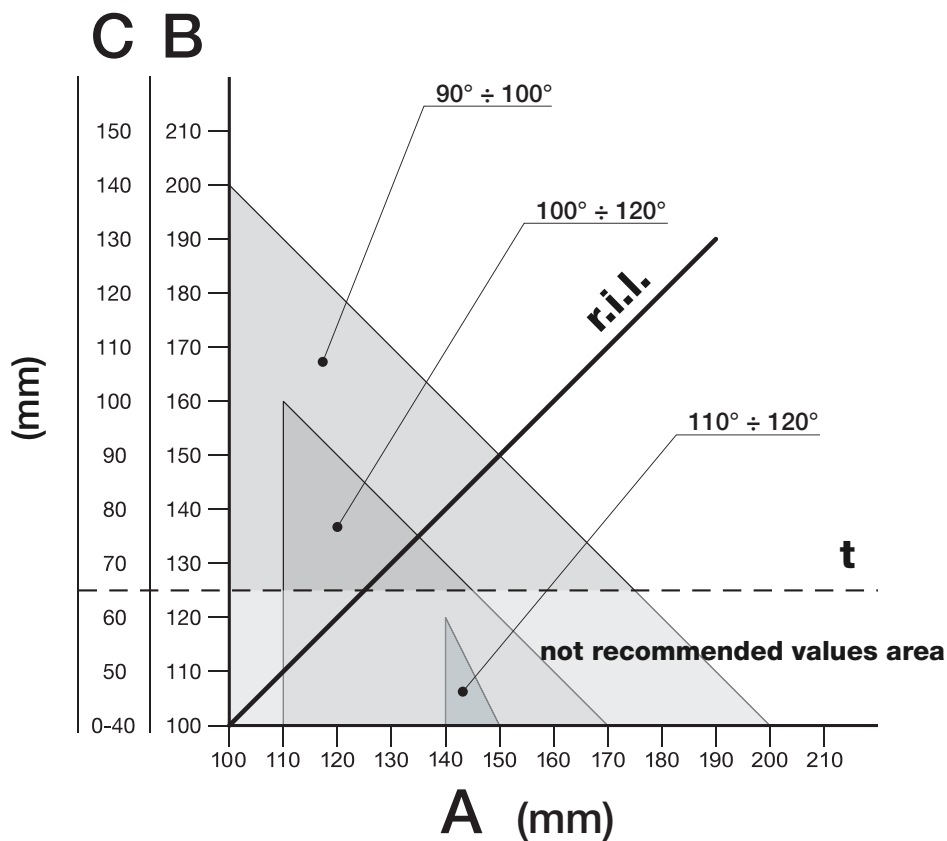

TO4006

TO4005 - TO4015 - TO4024 - TO4605