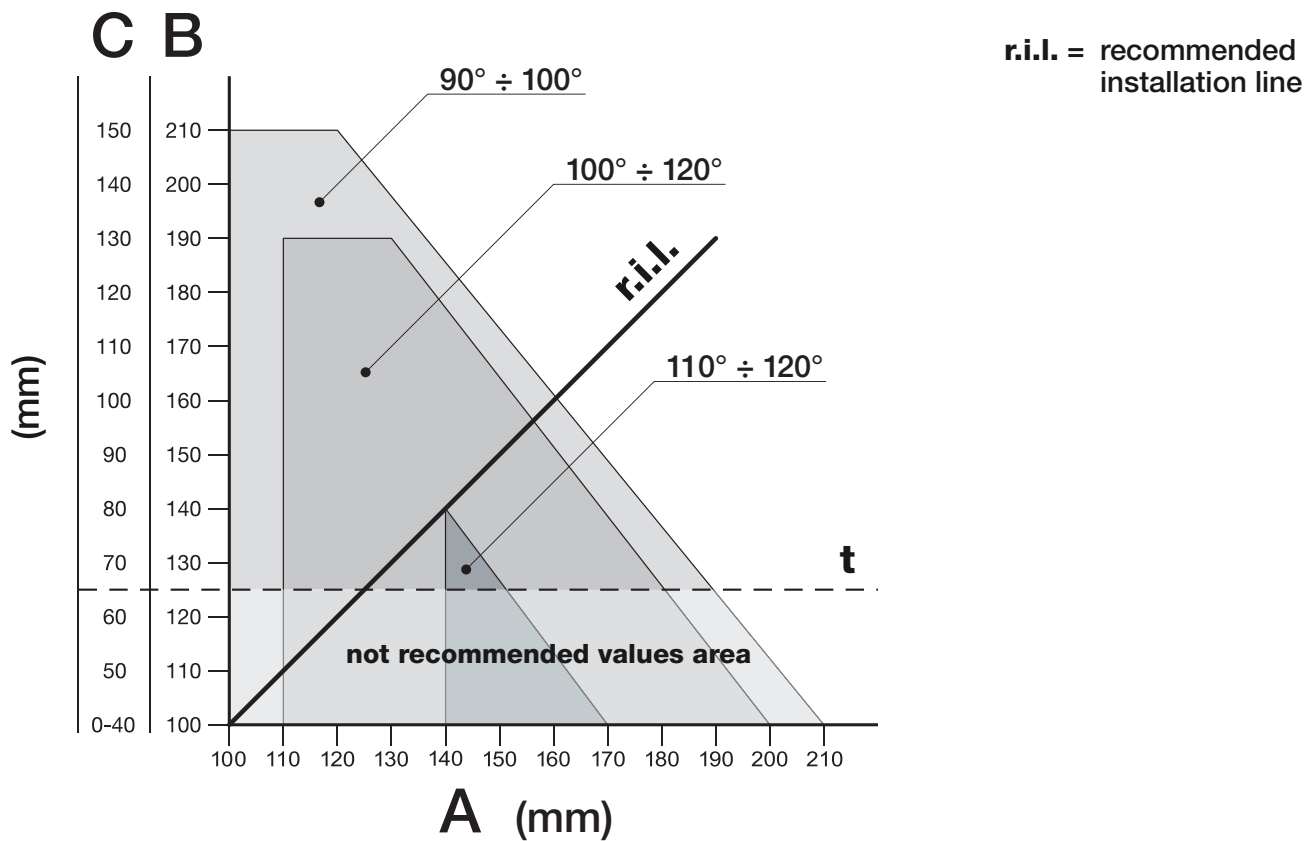

m:

- EN - Maximum length of the gate leaf
- IT - Lunghezza massima dell'anta del cancello
- FR - Longueur maximum du vantail du portail
- ES - Longitud máxima de la hoja de la puerta
- DE - Höchstlänge des Torflügels
- PL - Długość maksymalna skrzydła bramy
- NL - Maximum lengte van de vleugel van het hekwerk

Toona 5

Toona 7

TO4006

TO4005 - TO4015 - TO4024 - TO4605

TO5015 - TO5605 - TO5024 - TO5024I

r.i.l. = recommended installation line

TO5016

r.i.l. = recommended installation line