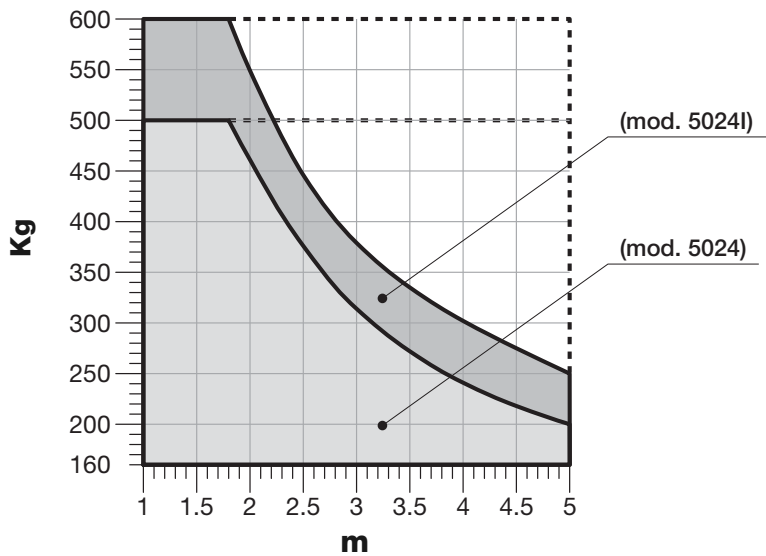

- EN - **GRAPH 1** "Limits of use of the product"
- FR - **GRAPHIQUE 1** "Limites d'utilisation du produit"
- DE - **GRAPHIK 1** "Verwendungsgrenzen des Produkts"
- NL - **GRAFIEK 1** "Gebruiksbeperkingen van het product"

- IT - **GRAFICO 1** "Limiti d'impiego del prodotto"
- ES - **GRÁFICO 1** "Límites de empleo del producto"
- PL - **SCHEMAT 1** "Ograniczenia używania produktu"

Toona 4

Kg:

- EN - Maximum weight of the gate leaf
- IT - Peso massimo dell'anta del cancello
- FR - Poids maximum du vantail du portail
- ES - Peso máximo de la hoja de la puerta
- DE - Höchstgewicht des Torflügels
- PL - Ciężar maksymalny skrzydła bramy
- NL - Maximum gewicht van de vleugel van het hekwerk

m:

- EN - Maximum length of the gate leaf
- IT - Lunghezza massima dell'anta del cancello
- FR - Longueur maximum du vantail du portail
- ES - Longitud máxima de la hoja de la puerta
- DE - Höchstlänge des Torflügels
- PL - Długość maksymalna skrzydła bramy
- NL - Maximum lengte van de vleugel van het hekwerk

Toona 5

Toona 7