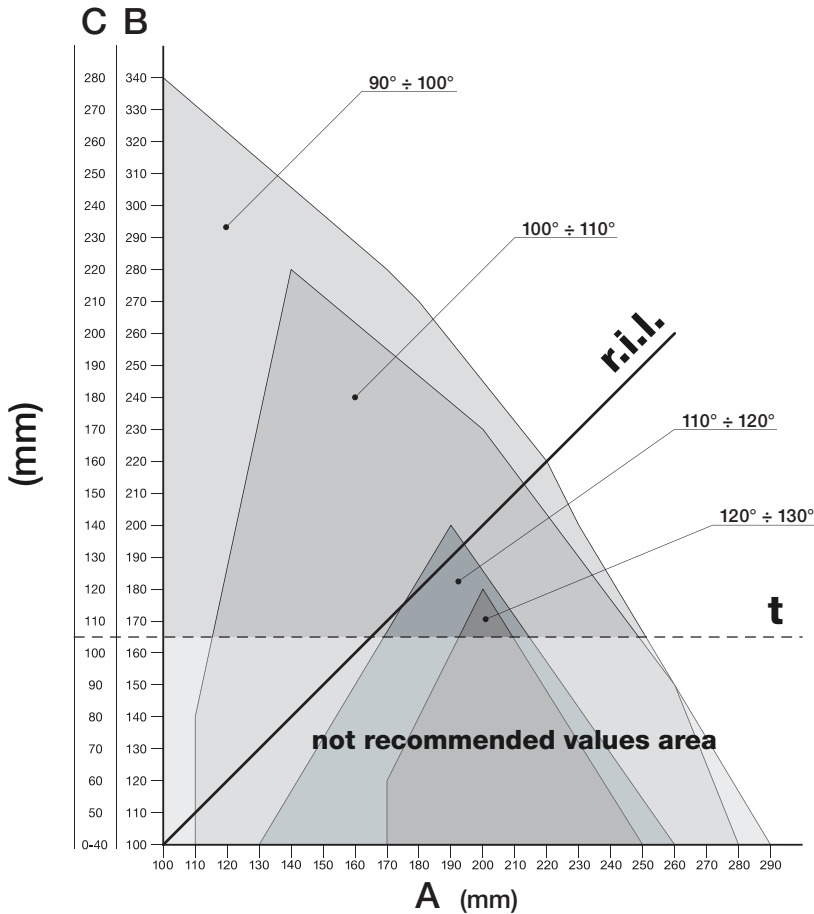

m:

- EN - Maximum length of the gate leaf
- IT - Lunghezza massima dell'anta del cancello
- FR - Longueur maximum du vantail du portail
- ES - Longitud máxima de la hoja de la puerta
- DE - Höchstlänge des Torflügels
- PL - Długość maksymalna skrzydła bramy
- NL - Maximum lengte van de vleugel van het hekwerk

Toona 5

Toona 7

TO4006

TO4005 - TO4015 - TO4024 - TO4605

TO5015 - TO5605 - TO5024 - TO5024I

r.i.l. = recommended installation line

TO5016

r.i.l. = recommended installation line