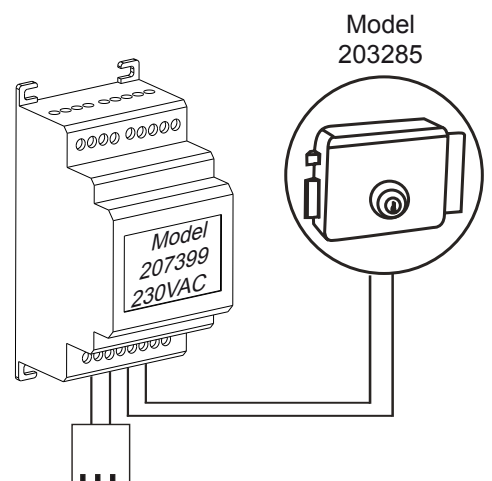

E-Schloss 12V/24V 15VA
Serrure électronique 12V/24V 15VA
E-Lock 12V/24V 15VA
Elektrisch slot 12V/24V 15VA
Cerradura electrica 12V/24V 15VA
Serratura elettrica 12V/24V 15VA

203285 Mod.12V
600022 Mod.24V

Ø 2 x 0,75mm², max. 10m
 Ø 2 x 1mm², max 15m
 Ø 2 x 1,5mm², max 30m

Horizontale Installation
Horizontal installation
Installaazione orrizontale

Installation horizontale
Horizontale installatie
Instalación horizontal