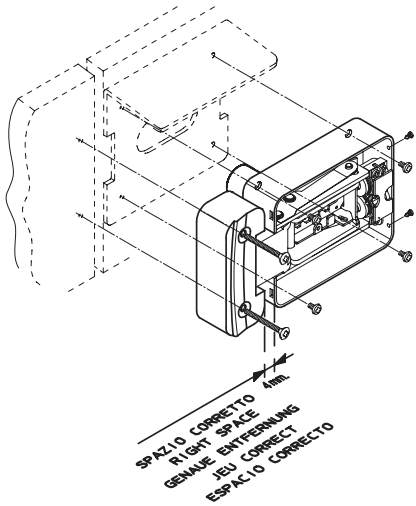

optionaler Transformator für 12V Modell 203285
 Transformateur en option pour 12V Modèle 203285
 Optional transformer for 12V model 203285
 Optioneele transformator voor 12V Modell 203285
 Trasformatore opzionale per 12V modello 203285
 Transformador opcional para 12V modelo 203285

Ø 2 x 0,75mm², max. 10m
 Ø 2 x 1mm², max 15m
 Ø 2 x 1,5mm², max 30m

Horizontale Installation
Horizontal installation
Installaazione orrizontale

Installation horizontale
Horizontale installatie
Instalación horizontal