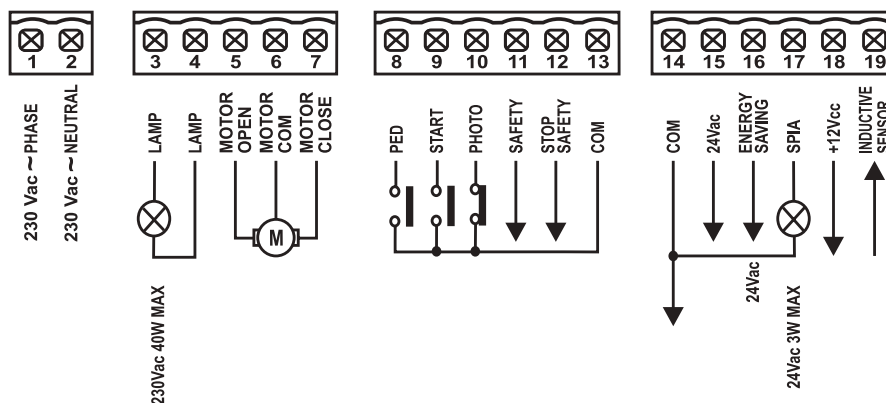

Motors	1 at 230 Vac
Power supply	220-230 Vac
Swing gates	-
Sliding gates	SL and PASS at 230 Vac
Overhead doors	-
Barriers	-
Rising bollards	-
Rolling shutters	-
Pedestrian	YES
Force regulation	YES
Deceleration functions	YES (by Encoder or by timer)
Anti-crushing safety device	YES (by Encoder)
Safety device input	YES
Photocell input	YES
Limit switch	YES
Programming	Self-learning
Built-in radio	-

FOR 230 VAC SL AND PASS ONLY