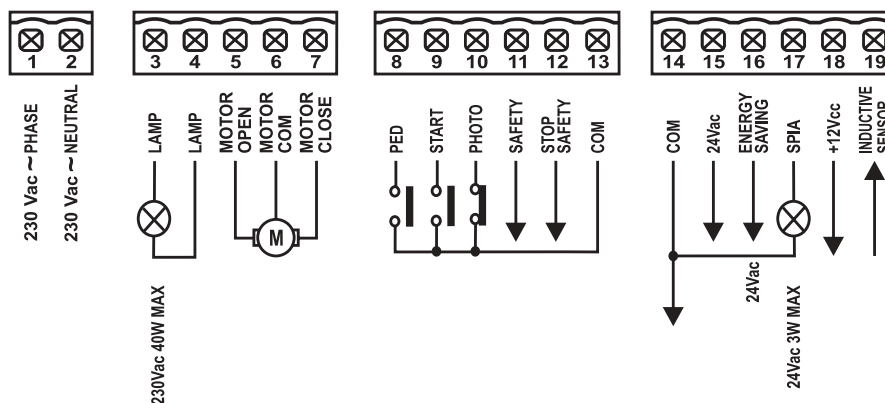

COMANDO.

**G:B:D:**  
CREATIVE AUTOMATIONS

**SC230E**

**230V**

FOTO AUTOMATIC GATES

Motori	1 a 230 Vac
Alimentazione	220-230 Vac
Cancelli a battente	-
Cancelli scorrevoli	SL e PASS a 230 Vac
Porte basculanti	-
Barriere	-
Dissuasori	-
Serrande	-
Pedonale	SI
Regolazione della forza	SI
Rallentamenti	SI (a Encoder o a tempo)
Antischacciamento	SI (a Encoder)
Ingresso dispositivi di sicurezza	SI
Ingresso fotocellule	SI
Finecorsa	SI
Programmazione	Auto-apprendimento
Radio a bordo	-

SOLO PER SL - PASS A 230 VAC

CONTROL UNITS.

**G:B:D**  
CREATIVE AUTOMATIONS

**SC230E**

**230V**

FOTO AUTOMATIC GATES

Motors	1 at 230 Vac
Power supply	220-230 Vac
Swing gates	-
Sliding gates	SL and PASS at 230 Vac
Overhead doors	-
Barriers	-
Rising bollards	-
Rolling shutters	-
Pedestrian	YES
Force regulation	YES
Deceleration functions	YES (by Encoder or by timer)
Anti-crushing safety device	YES (by Encoder)
Safety device input	YES
Photocell input	YES
Limit switch	YES
Programming	Self-learning
Built-in radio	-

SEULEMENT POUR SL - PASS À 230 VAC