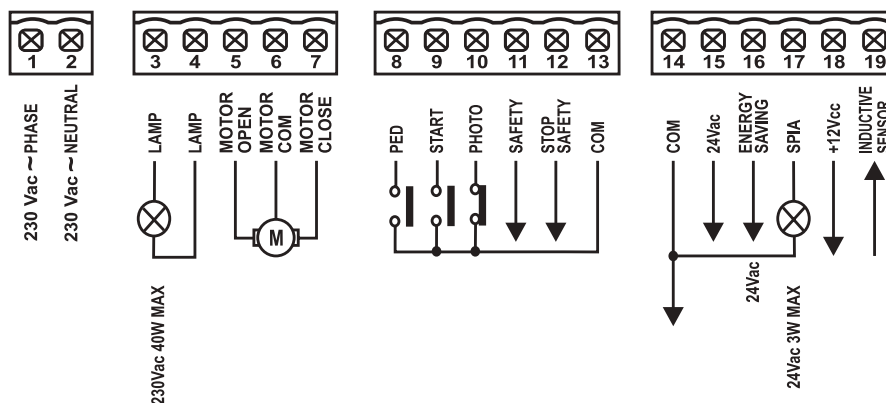

Motores	1 de 230 Vac
Alimentación	220-230 Vac
Puertas batientes	-
Puertas correderas	SL y PASS de 230 Vac
Puertas basculantes	-
Barreras	-
Disuasores	-
Cierres metálicos enrollables	-
Peatonal	Sí
Regulación de la fuerza	Sí
Deceleraciones	Sí (por Encoder o por tiempo programado)
Antiplastamiento	Sí (por Encoder)
Entrada dispositivos de seguridad	Sí
Entrada fotocélulas	Sí
Final de carrera	Sí
Programación	Autoaprendizaje
Radio receptor incorporado	-

SÓLO PARA SL - PASS DE 230 VAC