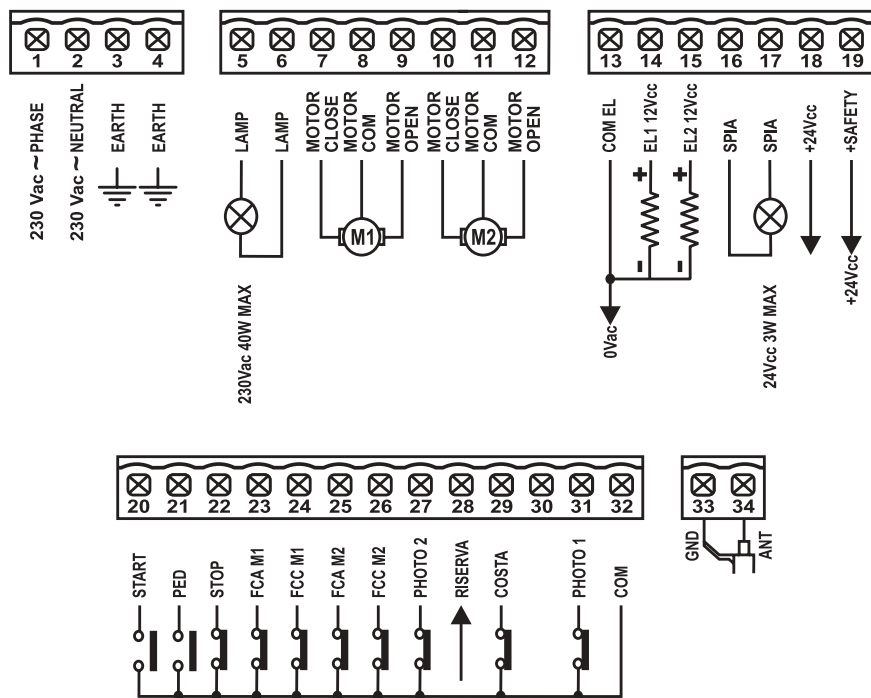

Motores	1 o 2 de 230 Vac (máx. 700W)
Alimentación	220-230 Vac
Puertas batientes	TOP291 - TOP391 - TOP441 - FLOOR850 - FLOOR880 - BL233 - ART5000
Puertas correderas	PASS600 - PASS800 - PASS1200 - PASS1800 (también corredera doble)
Puertas basculantes	MOD0500 - AUTOBOX3000
Barreras	-
Disuasores	TOUCHE126 - TOUCHE276
Cierres metálicos enrollables	MPS 120 - MPS 120E - MPS 160 - MPS 160E - MPS 240 - MPS 240E
Peatonal	Sí
Regulación de la fuerza	Sí
Deceleraciones	Sí
Antiplastamiento	-
Entrada dispositivos de seguridad	Sí
Entrada fotocélulas	2
Final de carrera	4 entradas
Programación	Digital
Electrocerradura	Sí - también 2 separadas

EN 12453 FRIENDLY