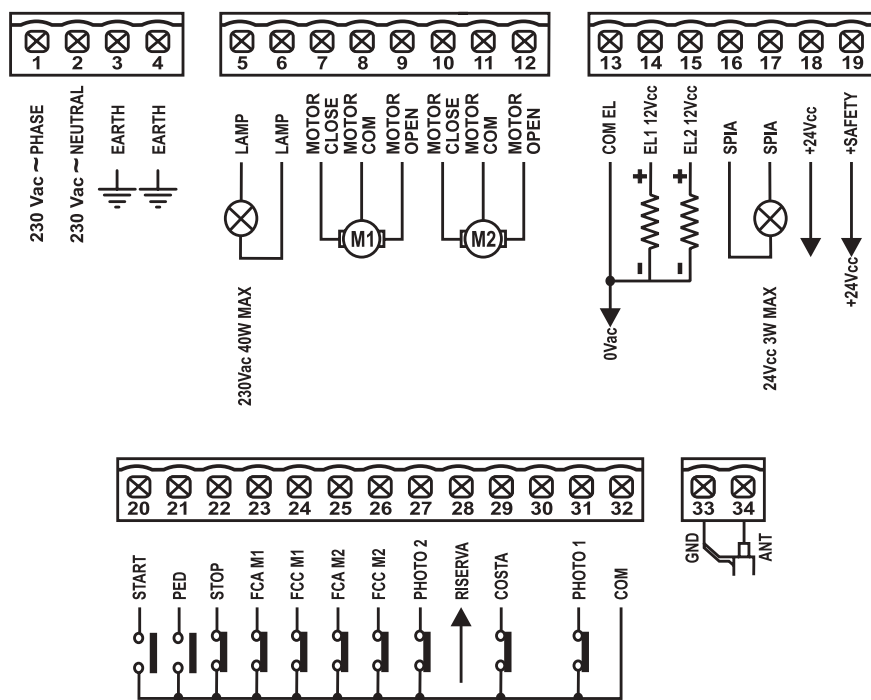

COMANDO.

G·B·D·
CREATIVE AUTOMATIONS

BA230

230V

FOTO AUTOMATIC GATES

Motori	1 o 2 a 230 Vac (max. 700W)
Alimentazione	220-230 Vac
Cancelli a battente	TOP291 - TOP391 - TOP441 - FLOOR850 - FLOOR880 - BL233 - ART5000
Cancelli scorrevoli	PASS600 - PASS800 - PASS1200 - PASS1800 (anche doppio scorrevole)
Porte basculanti	MOD0500 - AUTOBOX3000
Barriere	-
Dissuasori	TOUCHE126 - TOUCHE276
Serrande	MPS 120 - MPS 120E - MPS 160 - MPS 160E - MPS 240 - MPS 240E
Pedonale	SI
Regolazione della forza	SI
Rallentamenti	SI
Antischacciamento	-
Ingresso dispositivi di sicurezza	SI
Ingresso fotocellule	2
Finecorsa	4 ingressi
Programmazione	Digitale
Elettroserratura	SI - anche 2 separate

EN 12453 FRIENDLY

CONTROL UNITS.

G·B·D·
CREATIVE AUTOMATIONS

BA230

230V

FOTO AUTOMATIC GATES

Motors	1 or 2 at 230 Vac (max. 700W)
Power supply	220-230 Vac
Swing gates	TOP291 - TOP391 - TOP441 - FLOOR850 - FLOOR880 - BL233 - ART5000
Sliding gates	PASS600 - PASS800 - PASS1200 - PASS1800 (also double sliding gate)
Overhead doors	MOD0500 - AUTOBOX3000
Barriers	-
Rising bollards	TOUCHE126 - TOUCHE276
Rolling shutters	MPS 120 - MPS 120E - MPS 160 - MPS 160E - MPS 240 - MPS 240E
Pedestrian	YES
Force regulation	YES
Deceleration functions	YES
Anti-crushing safety device	-
Safety device input	YES
Photocell input	2
Limit switch	4 inputs
Programming	Digital
Electric lock	YES - also 2 separate ones