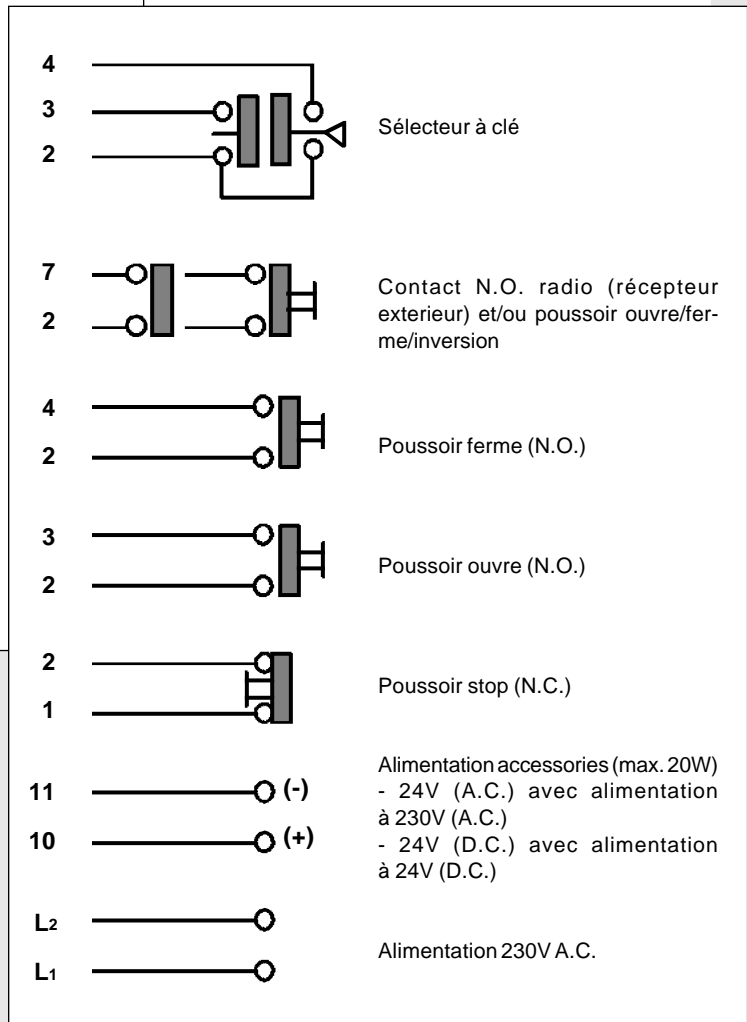

# Schéma des branchements électriques

<b>CAME S.P.A.</b>	<b>ITALIA</b>	<b>CAME GMBH</b>	<b>DEUTSCHLAND</b>
Via MARTIRI DELLA LIBERTÀ, 15 31030 DOSSON DI CASIER TREVISO		BERGSTRASSE, 17/1 70825 KORNTAL STUTTGART	
<b>CAME FRANCE S.A.</b>	<b>FRANCE</b>	<b>CAME GMBH</b>	<b>DEUTSCHLAND</b>
7 RUE DES HARAS 92737 NANTERRE CEDEX PARIS		AUF DER KAULLE, 23-27 51427 REFRATH KÖLN	
<b>CAME AUTOMATISMOS S.A.</b>	<b>ESPAÑA</b>	<b>CAME GMBH</b>	<b>DEUTSCHLAND</b>
C/JUAN DE MARIANA, 17 28045 MADRID		AKAZIENSTRASSE, 9 16356 SEEFELD BERLIN	