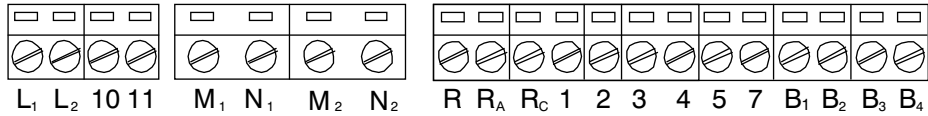

# Schéma des branchements électriques

<b>CAME S.P.A.</b>	<b>ITALIA</b>	<b>CAME GMBH</b>	<b>DEUTSCHLAND</b>
Via MARTIRI DELLA LIBERTÀ, 15 31030 DOSSON DI CASIER TREVISO		BERGSTRASSE, 17/1 70825 KORNTAL STUTTGART	
<b>CAME FRANCE S.A.</b>	<b>FRANCE</b>	<b>CAME GMBH</b>	<b>DEUTSCHLAND</b>
7 RUE DES HARAS 92737 NANTERRE CEDEX PARIS		AUF DER KAULLE, 23-27 51427 REFRATH KÖLN	
<b>CAME AUTOMATISMOS S.A.</b>	<b>ESPAÑA</b>	<b>CAME GMBH</b>	<b>DEUTSCHLAND</b>
C/JUAN DE MARIANA, 17 28045 MADRID		AKAZIENSTRASSE, 9 16356 SEEFELD BERLIN	