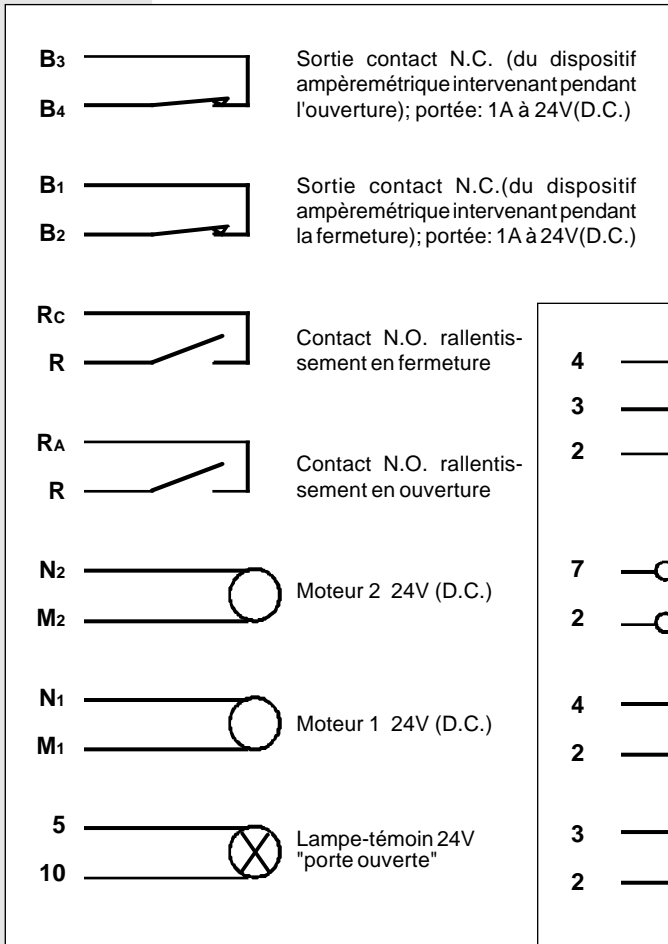

# Schéma des branchements électriques

<b>CAME S.P.A.</b>	<b>ITALIA</b>	<b>CAME GMBH</b>	<b>DEUTSCHLAND</b>
Via MARTIRI DELLA LIBERTÀ, 15 31030 DOSSON DI CASIER TREVISO		BERGSTRASSE, 17/1 70825 KORNTAL STUTTGART	
<b>CAME FRANCE S.A.</b>	<b>FRANCE</b>	<b>CAME GMBH</b>	<b>DEUTSCHLAND</b>
7 RUE DES HARAS 92737 NANTERRE CEDEX PARIS		AUF DER KAULLE, 23-27 51427 REFRATH KÖLN	
<b>CAME AUTOMATISMOS S.A.</b>	<b>ESPAÑA</b>	<b>CAME GMBH</b>	<b>DEUTSCHLAND</b>
C/JUAN DE MARIANA, 17 28045 MADRID		AKAZIENSTRASSE, 9 16356 SEEFELD BERLIN	