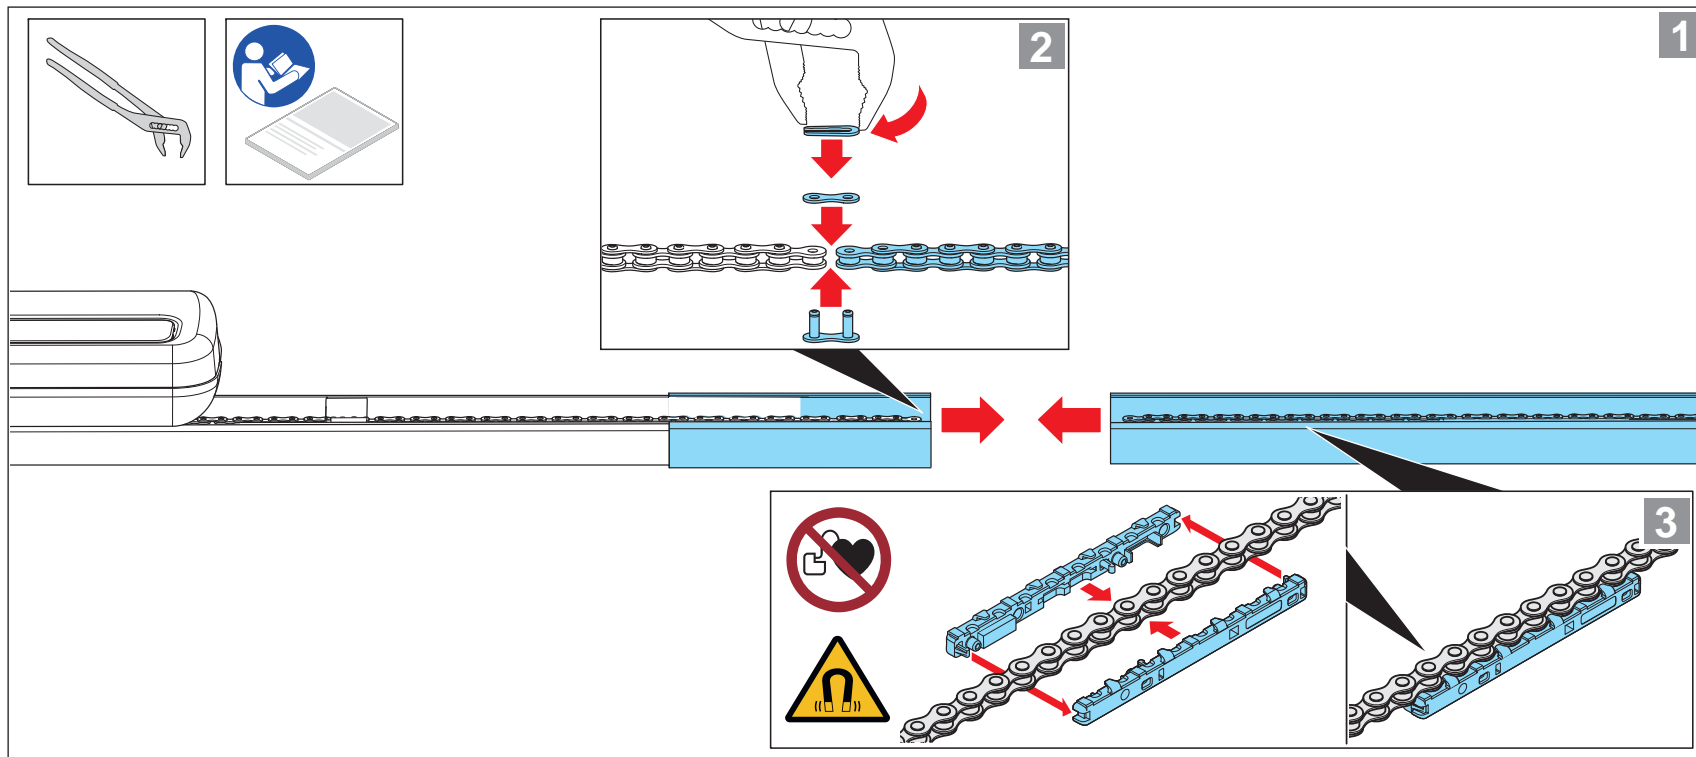

DE Original Montageanleitung Schienenverlängerung für Garagentorantriebe
EN Translation of the original installation manual for rail extension for garage door operators
FR Traduction de la notice de montage originale kit de rallonge rail et chaîne pour monteurs de portes de gargages
IT Traduzione delle istruzioni di montaggio originali prolunga per asta
ES Traducción de las instrucciones de montaje originales prolongación de riel

Art.-Nr. 10460V002

Art.-Nr. S10868-00003

SOMMER Antriebs- und Funktechnik GmbH

Hans-Böckler-Straße 21–27
73230 Kirchheim
Germany

+49 (0)900-1800150

- 0,14 €/min aus dem deutschen Festnetz. Mobilfunkpreise abweichend.
- 0,14 €/min from fixed-line telephones in Germany. Mobile charges may vary.
- 0,14 €/min depuis une ligne fixe en Allemagne. Les tarifs de téléphonie mobile sont différents.
- 0,14 €/minuto da rete fissa tedesca. Le tariffe da cellulare possono variare.
- 0,14 €/minuto desde la red de telefonía fija alemana. Precios diferentes para teléfonos móviles.

info@sommer.eu
www.sommer.eu

© Copyright 2017
Alle Rechte vorbehalten.
All rights reserved.
Tous droits réservés.
Tutti i diritti riservati.
Reservados todos los derechos.

Art.-Nr. 4687V000_502017_0-DRE_Rev-E_DE

S 9050 / S 9060 / S 9080 / S 9110 base+ / pro+ / tiga / tiga+ / A 400 S / A 550 L / A 800 XL

(North America) 2040 / 2060 / 2080 / 2010 / evo / evo+ / pro+