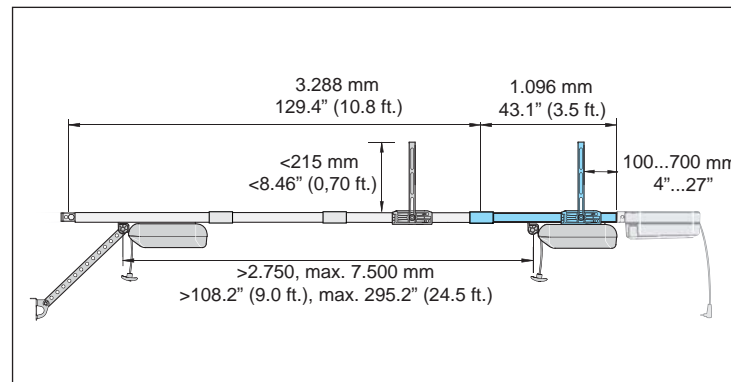

DE Original Montageanleitung Schienenverlängerung für Garagentorantriebe
EN Translation of the original installation manual for rail extension for garage door operators
FR Traduction de la notice de montage originale kit de rallonge rail et chaîne pour monteurs de portes de gargages
IT Traduzione delle istruzioni di montaggio originali prolunga per asta
ES Traducción de las instrucciones de montaje originales prolongación de riel

Art.-Nr. 10460V002

Art.-Nr. S10868-00003

SOMMER Antriebs- und Funktechnik GmbH

Hans-Böckler-Straße 21–27
73230 Kirchheim
Germany

+49 (0)900-1800150

- 0,14 €/min aus dem deutschen Festnetz. Mobilfunkpreise abweichend.
- 0,14 €/min from fixed-line telephones in Germany. Mobile charges may vary.
- 0,14 €/min depuis une ligne fixe en Allemagne. Les tarifs de téléphonie mobile sont différents.
- 0,14 €/minuto da rete fissa tedesca. Le tariffe da cellulare possono variare.
- 0,14 €/minuto desde la red de telefonía fija alemana. Precios diferentes para teléfonos móviles.

info@sommer.eu
www.sommer.eu

© Copyright 2017
Alle Rechte vorbehalten.
All rights reserved.
Tous droits réservés.
Tutti i diritti riservati.
Reservados todos los derechos.

Art.-Nr. 4687V000_502017_0-DRE_Rev-E_DE

S 9050 / S 9060 / S 9080 / S 9110 base+ / pro+ / tiga / tiga+ / A 400 S / A 550 L / A 800 XL

(North America) 2040 / 2060 / 2080 / 2010 / evo / evo+ / pro+