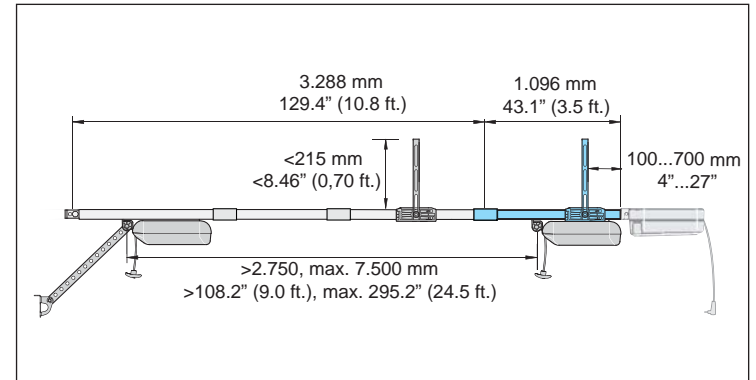

DE Original Montageanleitung Schienenverlängerung für Garagentorantriebe
EN Translation of the original installation manual for rail extension for garage door operators
FR Traduction de la notice de montage originale kit de rallonge rail et chaîne pour monteurs de portes de gargages
IT Traduzione delle istruzioni di montaggio originali prolunga per asta
ES Traducción de las instrucciones de montaje originales prolongación de riel

Art.-Nr. 10460V000

Art.-Nr. S10868-00001

SOMMER Antriebs- und Funktechnik GmbH

Hans-Böckler-Straße 21–27
73230 Kirchheim
Germany

+49 (0)900-1800150

- 0,14 €/min aus dem deutschen Festnetz. Mobilfunkpreise abweichend.
- 0,14 €/min from fixed-line telephones in Germany. Mobile charges may vary.
- 0,14 €/min depuis une ligne fixe en Allemagne. Les tarifs de téléphonie mobile sont différents.
- 0,14 €/minuto da rete fissa tedesca. Le tariffe da cellulare possono variare.
- 0,14 €/minuto desde la red de telefonía fija alemana. Precios diferentes para teléfonos móviles.

info@sommer.eu
www.sommer.eu

© Copyright 2017
Alle Rechte vorbehalten.
All rights reserved.
Tous droits réservés.
Tutti i diritti riservati.
Reservados todos los derechos.

Art.-Nr. 4687V000_502017_0-DRE_Rev-E_DE

S 9050 / S 9060 / S 9080 / S 9110 base+ / pro+ / tiga / tiga+ / A 400 S / A 550 L / A 800 XL

(North America) 2040 / 2060 / 2080 / 2010 / evo / evo+ / pro+