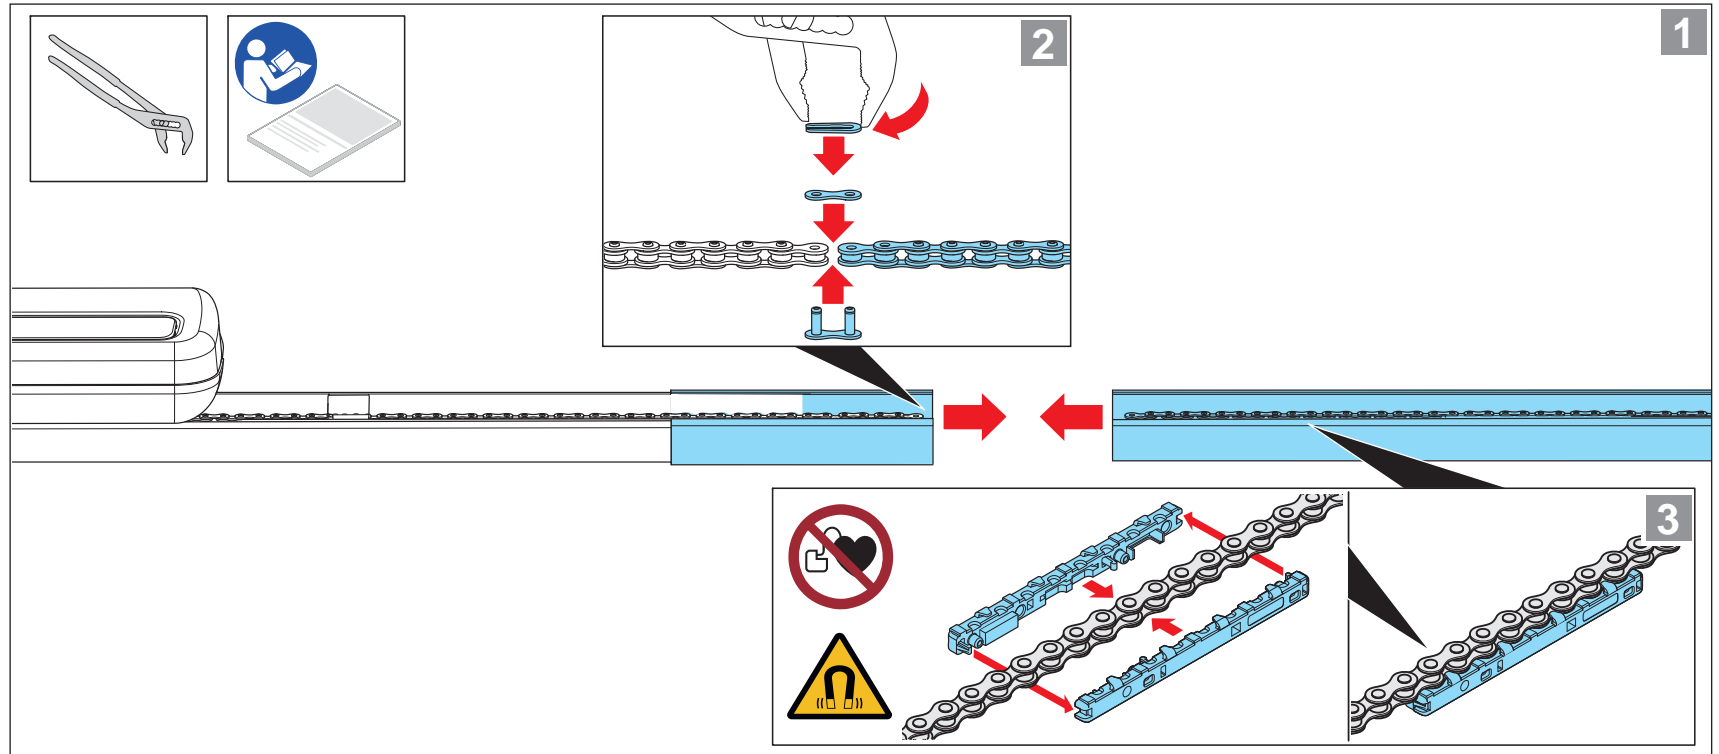

DE Original Montageanleitung Schienenverlängerung für Garagentorantriebe
EN Translation of the original installation manual for rail extension for garage door operators
FR Traduction de la notice de montage originale kit de rallonge rail et chaîne pour monteurs de portes de gargages
IT Traduzione delle istruzioni di montaggio originali prolunga per asta
ES Traducción de las instrucciones de montaje originales prolongación de riel

Art.-Nr. 10460V000

Art.-Nr. S10868-00001

SOMMER Antriebs- und Funktechnik GmbH

Hans-Böckler-Straße 21–27
73230 Kirchheim
Germany

+49 (0)900-1800150

- 0,14 €/min aus dem deutschen Festnetz. Mobilfunkpreise abweichend.
- 0,14 €/min from fixed-line telephones in Germany. Mobile charges may vary.
- 0,14 €/min depuis une ligne fixe en Allemagne. Les tarifs de téléphonie mobile sont différents.
- 0,14 €/minuto da rete fissa tedesca. Le tariffe da cellulare possono variare.
- 0,14 €/minuto desde la red de telefonía fija alemana. Precios diferentes para teléfonos móviles.

info@sommer.eu
www.sommer.eu

© Copyright 2017
Alle Rechte vorbehalten.
All rights reserved.
Tous droits réservés.
Tutti i diritti riservati.
Reservados todos los derechos.

Art.-Nr. 4687V000_502017_0-DRE_Rev-E_DE

S 9050 / S 9060 / S 9080 / S 9110 base+ / pro+ / tiga / tiga+ / A 400 S / A 550 L / A 800 XL

(North America) 2040 / 2060 / 2080 / 2010 / evo / evo+ / pro+