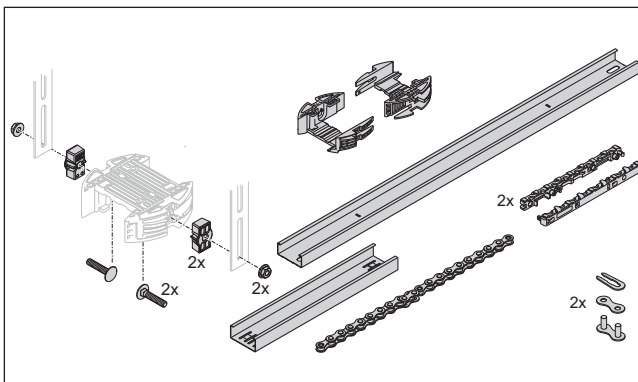

DE Original Montageanleitung Schienenverlängerung für Garagentorantriebe
EN Translation of the original installation manual for rail extension for garage door operators
FR Traduction de la notice de montage originale kit de rallonge rail et chaîne pour monteurs de portes de gargages
IT Traduzione delle istruzioni di montaggio originali prolunga per asta
ES Traducción de las instrucciones de montaje originales prolongación de riel

Art.-Nr. 10460V002

Art.-Nr. S10868-00003

SOMMER Antriebs- und Funktechnik GmbH

Hans-Böckler-Straße 21–27
73230 Kirchheim
Germany

+49 (0)900-1800150

- 0,14 €/min aus dem deutschen Festnetz. Mobilfunkpreise abweichend.
- 0,14 €/min from fixed-line telephones in Germany. Mobile charges may vary.
- 0,14 €/min depuis une ligne fixe en Allemagne. Les tarifs de téléphonie mobile sont différents.
- 0,14 €/minuto da rete fissa tedesca. Le tariffe da cellulare possono variare.
- 0,14 €/minuto desde la red de telefonía fija alemana. Precios diferentes para teléfonos móviles.

info@sommer.eu
www.sommer.eu

© Copyright 2017
Alle Rechte vorbehalten.
All rights reserved.
Tous droits réservés.
Tutti i diritti riservati.
Reservados todos los derechos.

Art.-Nr. 4687V000_502017_0-DRE_Rev-E_DE

S 9050 / S 9060 / S 9080 / S 9110 base+ / pro+ / tiga / tiga+ / A 400 S / A 550 L / A 800 XL

(North America) 2040 / 2060 / 2080 / 2010 / evo / evo+ / pro+