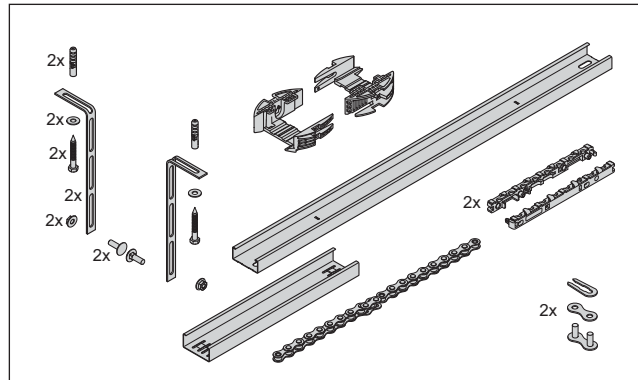

DE Original Montageanleitung Schienenverlängerung für Garagentorantriebe
EN Translation of the original installation manual for rail extension for garage door operators
FR Traduction de la notice de montage originale kit de rallonge rail et chaîne pour monteurs de portes de gargages
IT Traduzione delle istruzioni di montaggio originali prolunga per asta
ES Traducción de las instrucciones de montaje originales prolongación de riel

Art.-Nr. 10460V000

Art.-Nr. S10868-00001

SOMMER Antriebs- und Funktechnik GmbH

Hans-Böckler-Straße 21–27
73230 Kirchheim
Germany

+49 (0)900-1800150

- 0,14 €/min aus dem deutschen Festnetz. Mobilfunkpreise abweichend.
- 0,14 €/min from fixed-line telephones in Germany. Mobile charges may vary.
- 0,14 €/min depuis une ligne fixe en Allemagne. Les tarifs de téléphonie mobile sont différents.
- 0,14 €/minuto da rete fissa tedesca. Le tariffe da cellulare possono variare.
- 0,14 €/minuto desde la red de telefonía fija alemana. Precios diferentes para teléfonos móviles.

info@sommer.eu
www.sommer.eu

© Copyright 2017
Alle Rechte vorbehalten.
All rights reserved.
Tous droits réservés.
Tutti i diritti riservati.
Reservados todos los derechos.

Art.-Nr. 4687V000_502017_0-DRE_Rev-E_DE

S 9050 / S 9060 / S 9080 / S 9110 base+ / pro+ / tiga / tiga+ / A 400 S / A 550 L / A 800 XL

(North America) 2040 / 2060 / 2080 / 2010 / evo / evo+ / pro+