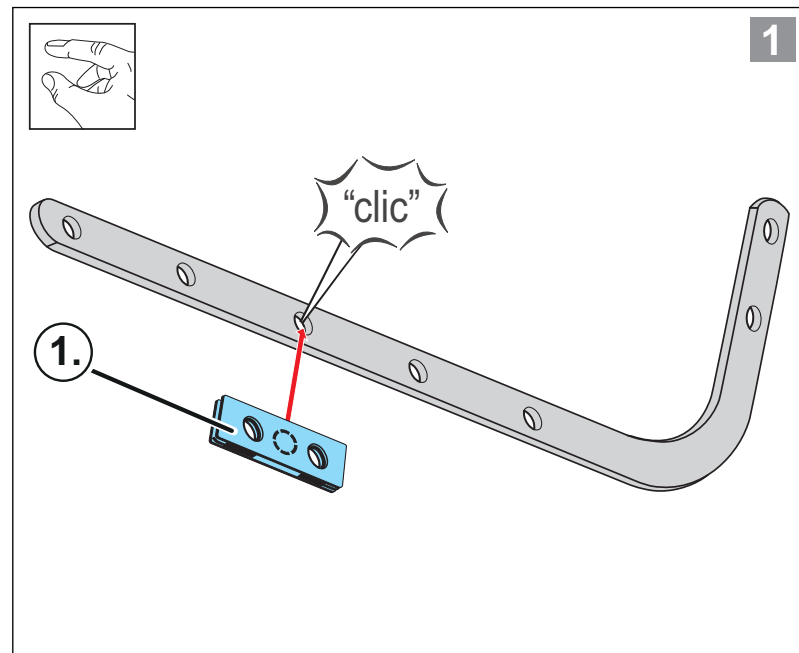

DE Original Montageanleitung Adapter für Schubarm
EN Translation of the original installation manual Adapter for push arm
FR Traduction de la notice de montage originale Adaptateur pour bras de poussée
IT Traduzione delle istruzioni di montaggio originali Adattatore per braccio di spinta
ES Traducción de las instrucciones de montaje originales Adaptador para brazo de empuje

Art.-Nr. S11511-00001

SOMMER Antriebs- und Funktechnik GmbH

Hans-Böckler-Straße 21–27
73230 Kirchheim
Germany

+49 (0)900-1800150

- 0,14 €/min aus dem deutschen Festnetz. Mobilfunkpreise abweichend.
- 0.14 €/min from fixed-line telephones in Germany. Mobile charges may vary.
- 0,14 €/min depuis une ligne fixe en Allemagne. Les tarifs de téléphonie mobile sont différents.
- 0,14 €/minuto da rete fissa tedesca. Le tariffe da cellulare possono variare.
- 0,14 €/minuto desde la red de telefonía fija alemana. Precios diferentes para teléfonos móviles.

info@sommer.eu
www.sommer.eu

© Copyright 2018
Alle Rechte vorbehalten.
All rights reserved.
Tous droits réservés.
Tutti i diritti riservati.
Reservados todos los derechos.

Art.-Nr. S11503-00000_122018_0-DRE_Rev-A_DE