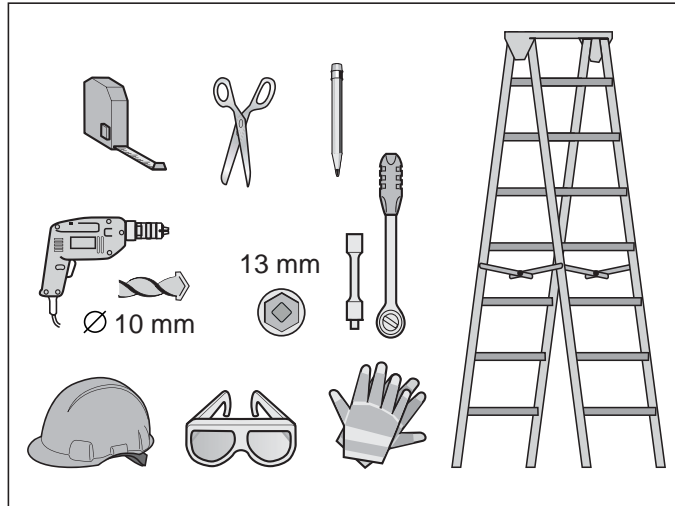

DE Original Montageanleitung für Montagebeschlag
EN Translation of the original installation manual for fittings
FR Traduction de la notice de montage originale de montage
IT Traduzione delle istruzioni di montaggio originali staffe di montaggio
ES Traducción de las instrucciones de montaje originales herraje de montaje

Art.-Nr. 7045V000

SOMMER Antriebs- und Funktechnik GmbH

Hans-Böckler-Straße 21–27
73230 Kirchheim/Teck
Germany

+49 (0)900-1800150

- 0,14 €/min aus dem deutschen Festnetz. Mobilfunkpreise abweichend.
- 0,14 €/min from fixed-line telephones in Germany. Mobile charges may vary.
- 0,14 €/min depuis une ligne fixe en Allemagne. Les tarifs de téléphonie mobile sont différents.
- 0,14 €/minuto da rete fissa tedesca. Le tariffe da cellulare possono variare.
- 0,14 €/minuto desde la red de telefonía fija alemana. Precios diferentes para teléfonos móviles.

info@sommer.eu
www.sommer.eu

© Copyright 2018
Alle Rechte vorbehalten.
All rights reserved.
Tous droits réservés.
Tutti i diritti riservati.
Reservados todos los derechos.

Art.-Nr. 46876V000_382018_0-DRE_Rev-D_DE

S 9050 / S 9060 / S 9080 / S 9110 base+ / pro+ / tiga / tiga+ / A 400 S / A 550 L / A 800 XL