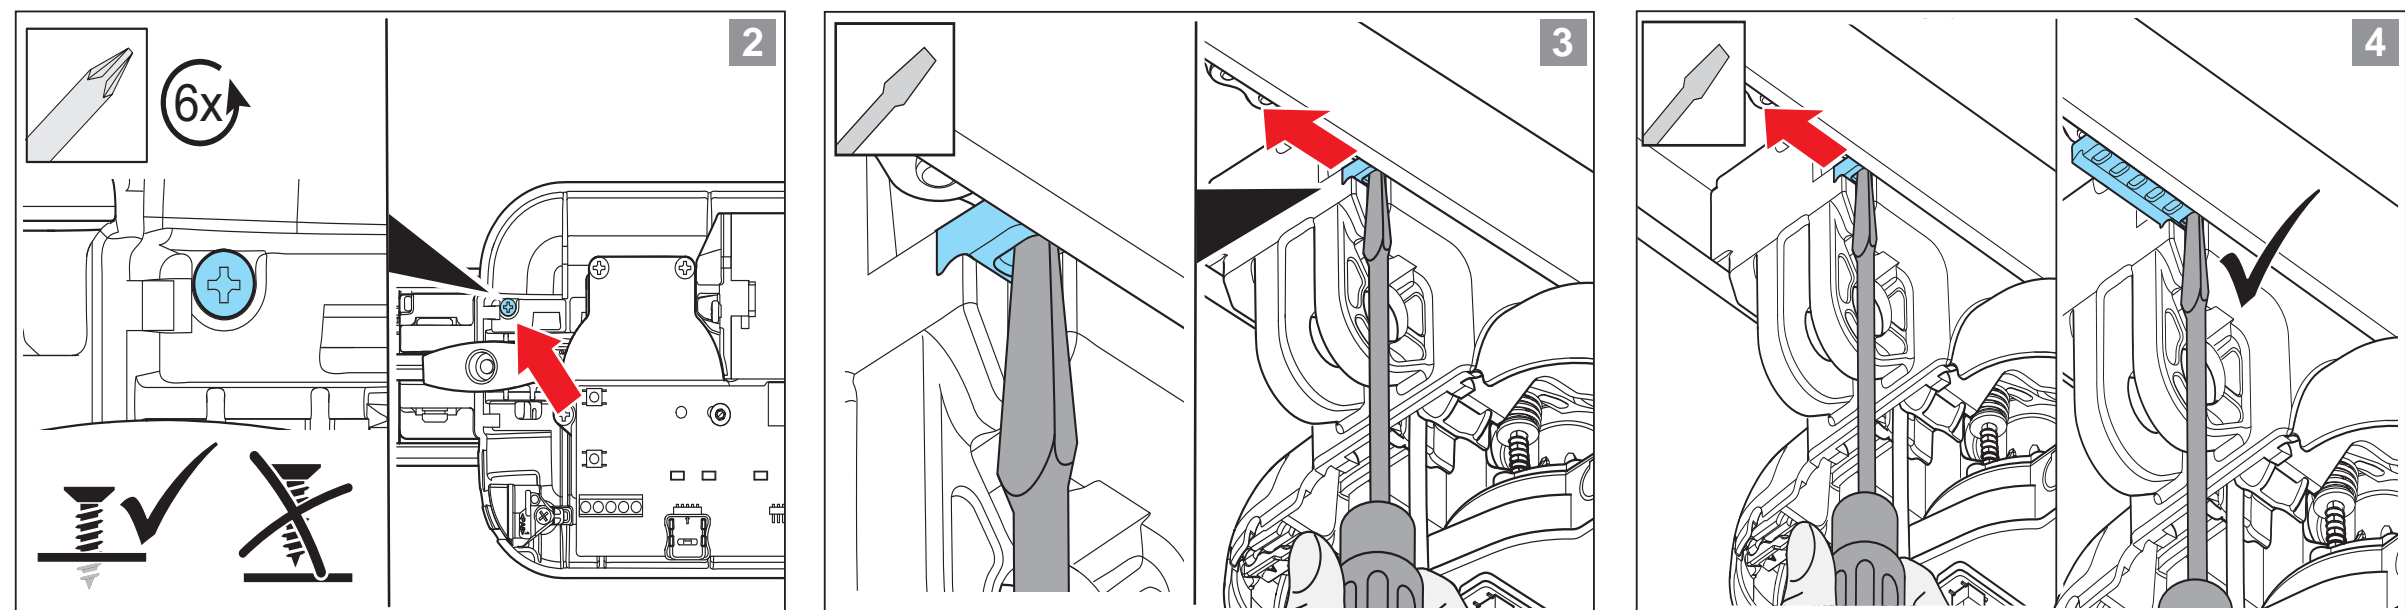

DE Original Montageanleitung Niedrigsturzbeschlag
EN Translation of the original installation manual for low headroom fitting
FR Traduction de la notice de montage originale de ferrure pour faible retombée de linteau
IT Traduzione delle istruzioni di montaggio originali baraccio di spinta per architravi ribassati
ES Traducción de las instrucciones de montaje originales herraje para dintel bajo

Art.-Nr. 7044V000

SOMMER Antriebs- und Funktechnik GmbH

Hans-Böckler-Straße 21-27
73230 Kirchheim/Teck
Germany

+49 (0)900-1800150

- 0,14 €/min aus dem deutschen Festnetz. Mobilfunkpreise abweichend.
- 0.14 €/min from fixed-line telephones in Germany. Mobile charges may vary.
- 0,14 €/min depuis une ligne fixe en Allemagne. Les tarifs de téléphonie mobile sont différents.
- 0,14 €/minuto da rete fissa tedesca. Le tariffe da cellulare possono variare.
- 0,14 €/minuto desde la red de telefonía fija alemana. Precios diferentes para teléfonos móviles.

info@sommer.eu
www.sommer.eu

© Copyright 2017
Alle Rechte vorbehalten.
All rights reserved.
Tous droits réservés.
Tutti i diritti riservati.
Reservados todos los derechos.

Art.-Nr. 46874V000_382017_0-DRE_Rev-C_DE