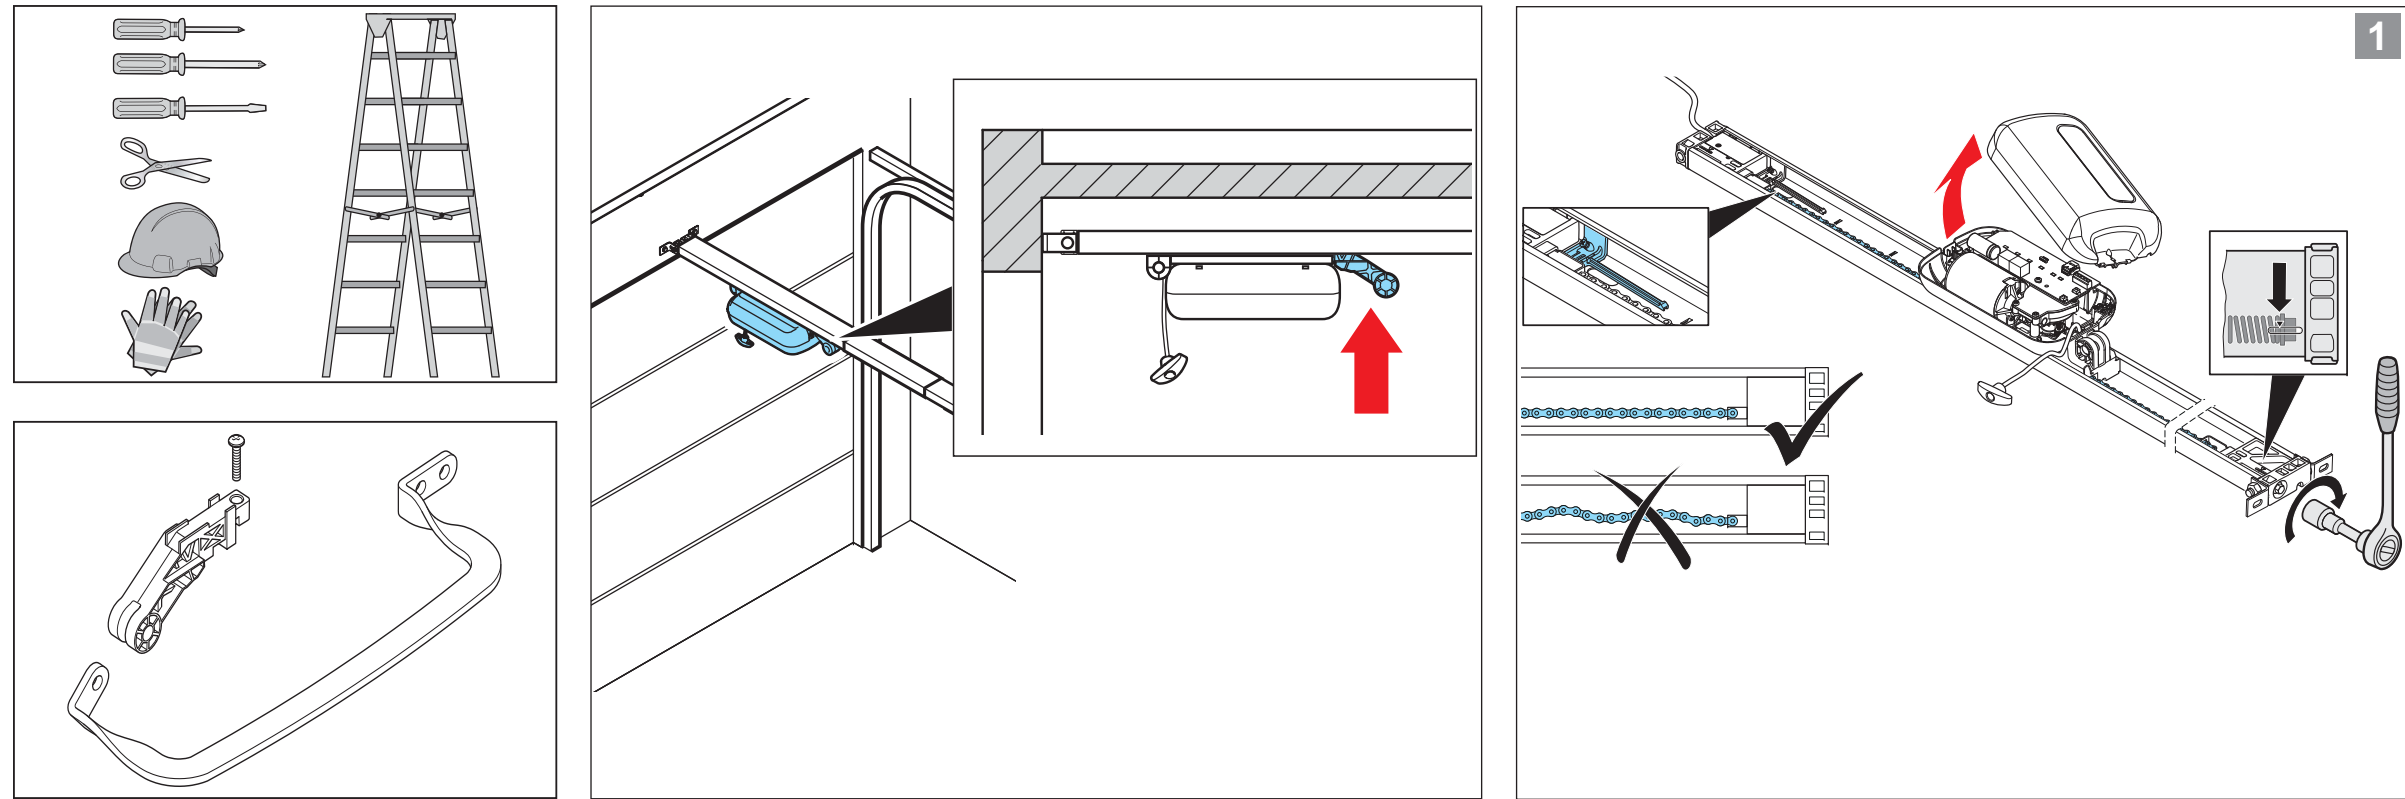

DE Original Montageanleitung Niedrigsturzbeschlag
EN Translation of the original installation manual for low headroom fitting
FR Traduction de la notice de montage originale de ferrure pour faible retombée de linteau
IT Traduzione delle istruzioni di montaggio originali baraccio di spinta per architravi ribassati
ES Traducción de las instrucciones de montaje originales herraje para dintel bajo

Art.-Nr. 7044V000

SOMMER Antriebs- und Funktechnik GmbH

Hans-Böckler-Straße 21-27
73230 Kirchheim/Teck
Germany

+49 (0)900-1800150

- 0,14 €/min aus dem deutschen Festnetz. Mobilfunkpreise abweichend.
- 0.14 €/min from fixed-line telephones in Germany. Mobile charges may vary.
- 0,14 €/min depuis une ligne fixe en Allemagne. Les tarifs de téléphonie mobile sont différents.
- 0,14 €/minuto da rete fissa tedesca. Le tariffe da cellulare possono variare.
- 0,14 €/minuto desde la red de telefonía fija alemana. Precios diferentes para teléfonos móviles.

info@sommer.eu
www.sommer.eu

© Copyright 2017
Alle Rechte vorbehalten.
All rights reserved.
Tous droits réservés.
Tutti i diritti riservati.
Reservados todos los derechos.

Art.-Nr. 46874V000_382017_0-DRE_Rev-C_DE