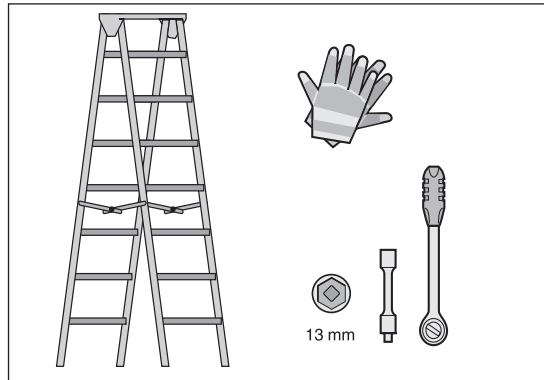

DE Original Montageanleitung Beschlag für Torrahmen
EN Translation of the original installation manual door frame bracket
FR Traduction de la notice de montage originale ferrure pour cadre de porte
IT Traduzione delle istruzioni di montaggio originali ferramenta per telaio della porta
ES Traducción de las instrucciones de montaje originales herraje para marcos de puerta

Art.-Nr. S10355-00001

SOMMER Antriebs- und Funktechnik GmbH

Hans-Böckler-Straße 21-27
D-73230 Kirchheim/Teck
Germany

+49 (0) 900 1800-150

• 0,14 €/min aus dem deutschen Festnetz.
Mobilfunkpreise abweichend.

Contact info:

Coordonnées:

Informazioni di contatto:

Información de contacto:

info@sommer.eu
www.sommer.eu

© Copyright 2019

Alle Rechte vorbehalten.

All rights reserved.

Tous droits réservés.

Tutti i diritti riservati.

Reservados todos los derechos.

Art.-Nr. S10353-00000_222019_0-DRE_Rev-D_DE

S 9050 / S 9060 / S 9080 / S 9110 base+ / pro+ / tiga / tiga+ / A 550 L / A 800 XL