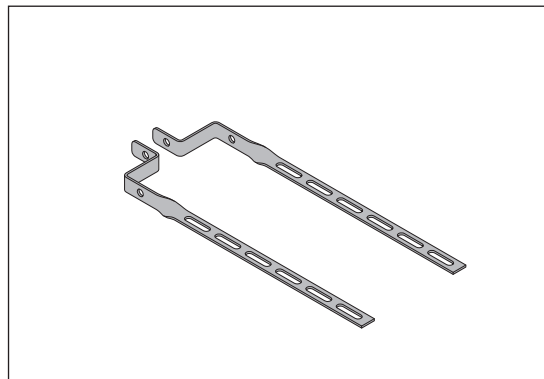

DE Original Montageanleitung Beschlag für Torrahmen
EN Translation of the original installation manual door frame bracket
FR Traduction de la notice de montage originale ferrure pour cadre de porte
IT Traduzione delle istruzioni di montaggio originali ferramenta per telaio della porta
ES Traducción de las instrucciones de montaje originales herraje para marcos de puerta

Art.-Nr. S10355-00001

SOMMER Antriebs- und Funktechnik GmbH

Hans-Böckler-Straße 21-27
D-73230 Kirchheim/Teck
Germany

+49 (0) 900 1800-150

• 0,14 €/min aus dem deutschen Festnetz.
Mobilfunkpreise abweichend.

Contact info:

Coordonnées:

Informazioni di contatto:

Información de contacto:

info@sommer.eu
www.sommer.eu

© Copyright 2019

Alle Rechte vorbehalten.

All rights reserved.

Tous droits réservés.

Tutti i diritti riservati.

Reservados todos los derechos.

Art.-Nr. S10353-00000_222019_0-DRE_Rev-D_DE

S 9050 / S 9060 / S 9080 / S 9110 base+ / pro+ / tiga / tiga+ / A 550 L / A 800 XL