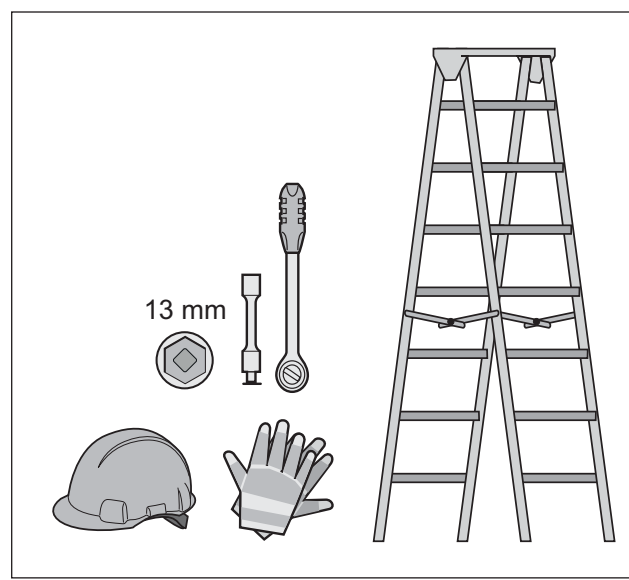

DE Original Montageanleitung für Einsatz Deckenhalter
EN Translation of the original installation manual for ceiling holder insert
FR Traduction de la notice de montage originale ferrure de pièce de support de plafond
IT Traduzione delle istruzioni di montaggio originali inserto supporto a soffitto
ES Traducción de las instrucciones de montaje originales uso de soporte de techo

Art.-Nr. S10178-00001

SOMMER Antriebs- und Funktechnik GmbH

Hans-Böckler-Straße 21-27
73230 Kirchheim/Teck
Germany

+49 (0)900-1800150

- 0,14 €/min aus dem deutschen Festnetz. Mobilfunkpreise abweichend.
- 0.14 €/min from fixed-line telephones in Germany. Mobile charges may vary.
- 0,14 €/min depuis une ligne fixe en Allemagne. Les tarifs de téléphonie mobile sont différents.
- 0,14 €/minuto da rete fissa tedesca. Le tariffe da cellulare possono variare.
- 0,14 €/minuto desde la red de telefonía fija alemana. Precios diferentes para teléfonos móviles.

info@sommer.eu
www.sommer.eu

© Copyright 2017
Alle Rechte vorbehalten.
All rights reserved.
Tous droits réservés.
Tutti i diritti riservati.
Reservados todos los derechos.

Art.-Nr. S10345-00000_382017_0-DRE_Rev-C_DE

S 9050 / S 9060 / S 9080 / S 9110 base+ / pro+ / tiga / tiga+ / A 550 L / A 800 XL