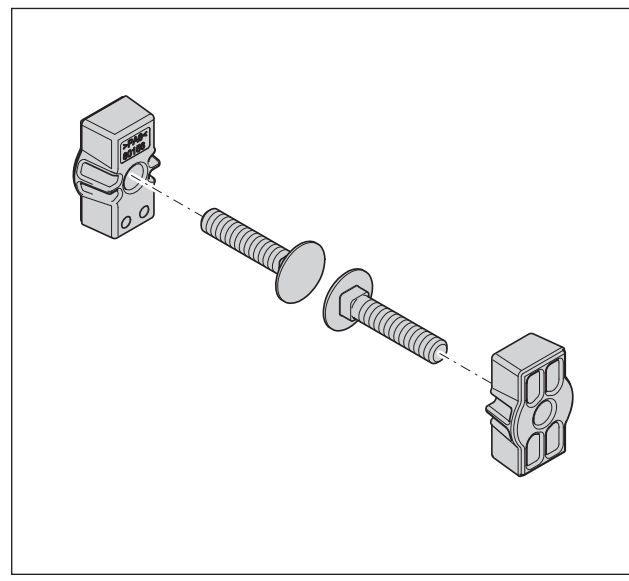

DE Original Montageanleitung für Einsatz Deckenhalter
EN Translation of the original installation manual for ceiling holder insert
FR Traduction de la notice de montage originale ferrure de pièce de support de plafond
IT Traduzione delle istruzioni di montaggio originali inserto supporto a soffitto
ES Traducción de las instrucciones de montaje originales uso de soporte de techo

Art.-Nr. S10178-00001

SOMMER Antriebs- und Funktechnik GmbH

Hans-Böckler-Straße 21-27
73230 Kirchheim/Teck
Germany

+49 (0)900-1800150

- 0,14 €/min aus dem deutschen Festnetz. Mobilfunkpreise abweichend.
- 0.14 €/min from fixed-line telephones in Germany. Mobile charges may vary.
- 0,14 €/min depuis une ligne fixe en Allemagne. Les tarifs de téléphonie mobile sont différents.
- 0,14 €/minuto da rete fissa tedesca. Le tariffe da cellulare possono variare.
- 0,14 €/minuto desde la red de telefonía fija alemana. Precios diferentes para teléfonos móviles.

info@sommer.eu
www.sommer.eu

© Copyright 2017
Alle Rechte vorbehalten.
All rights reserved.
Tous droits réservés.
Tutti i diritti riservati.
Reservados todos los derechos.

Art.-Nr. S10345-00000_382017_0-DRE_Rev-C_DE

S 9050 / S 9060 / S 9080 / S 9110 base+ / pro+ / tiga / tiga+ / A 550 L / A 800 XL