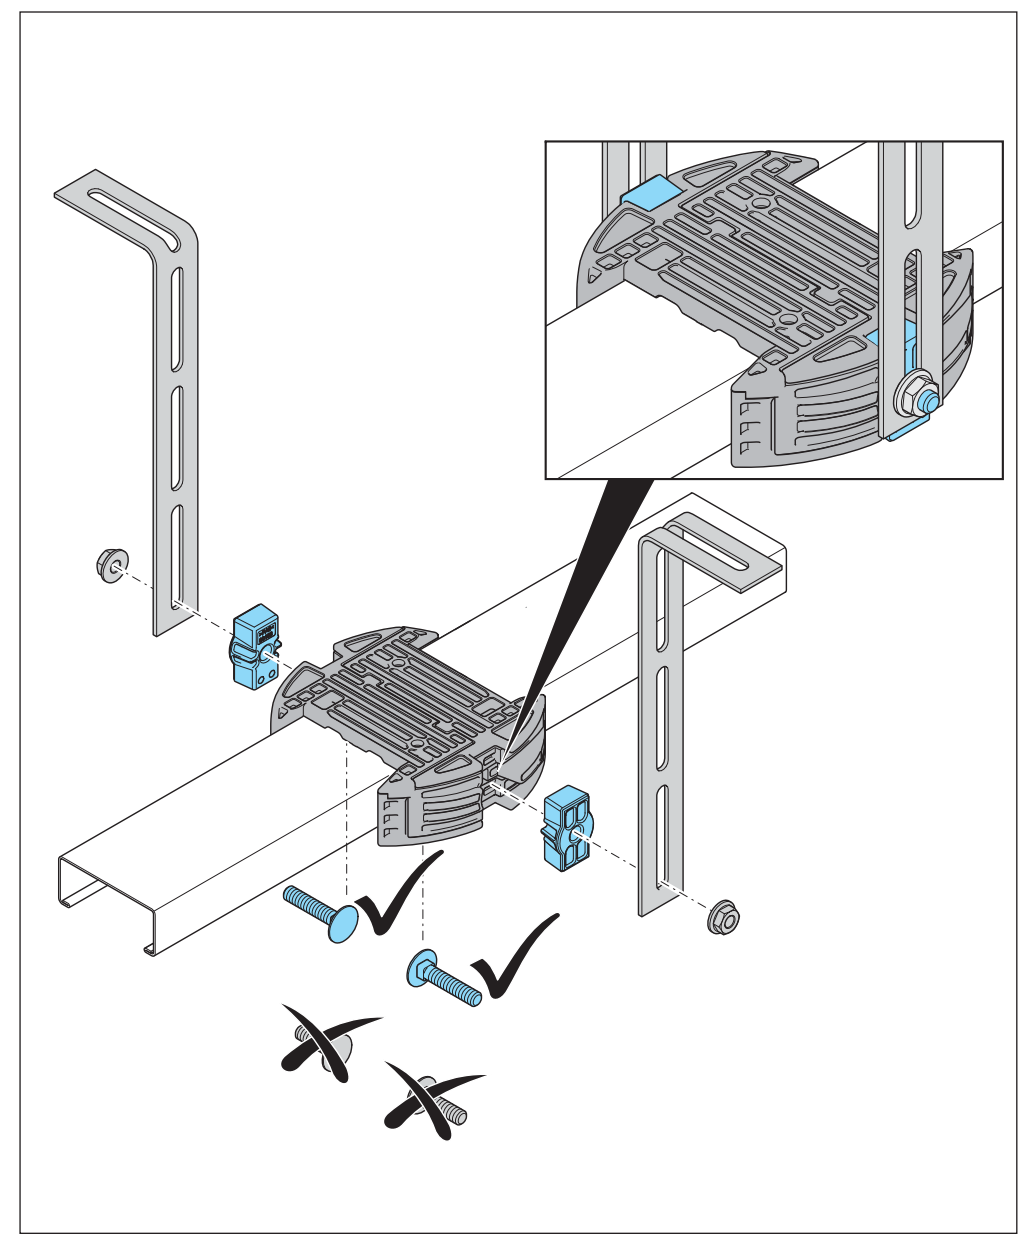

DE Original Montageanleitung für Einsatz Deckenhalter
EN Translation of the original installation manual for ceiling holder insert
FR Traduction de la notice de montage originale ferrure de pièce de support de plafond
IT Traduzione delle istruzioni di montaggio originali inserto supporto a soffitto
ES Traducción de las instrucciones de montaje originales uso de soporte de techo

Art.-Nr. S10178-00001

SOMMER Antriebs- und Funktechnik GmbH

Hans-Böckler-Straße 21-27
73230 Kirchheim/Teck
Germany

+49 (0)900-1800150

- 0,14 €/min aus dem deutschen Festnetz. Mobilfunkpreise abweichend.
- 0.14 €/min from fixed-line telephones in Germany. Mobile charges may vary.
- 0,14 €/min depuis une ligne fixe en Allemagne. Les tarifs de téléphonie mobile sont différents.
- 0,14 €/minuto da rete fissa tedesca. Le tariffe da cellulare possono variare.
- 0,14 €/minuto desde la red de telefonía fija alemana. Precios diferentes para teléfonos móviles.

info@sommer.eu
www.sommer.eu

© Copyright 2017
Alle Rechte vorbehalten.
All rights reserved.
Tous droits réservés.
Tutti i diritti riservati.
Reservados todos los derechos.

Art.-Nr. S10345-00000_382017_0-DRE_Rev-C_DE

S 9050 / S 9060 / S 9080 / S 9110 base+ / pro+ / tiga / tiga+ / A 550 L / A 800 XL