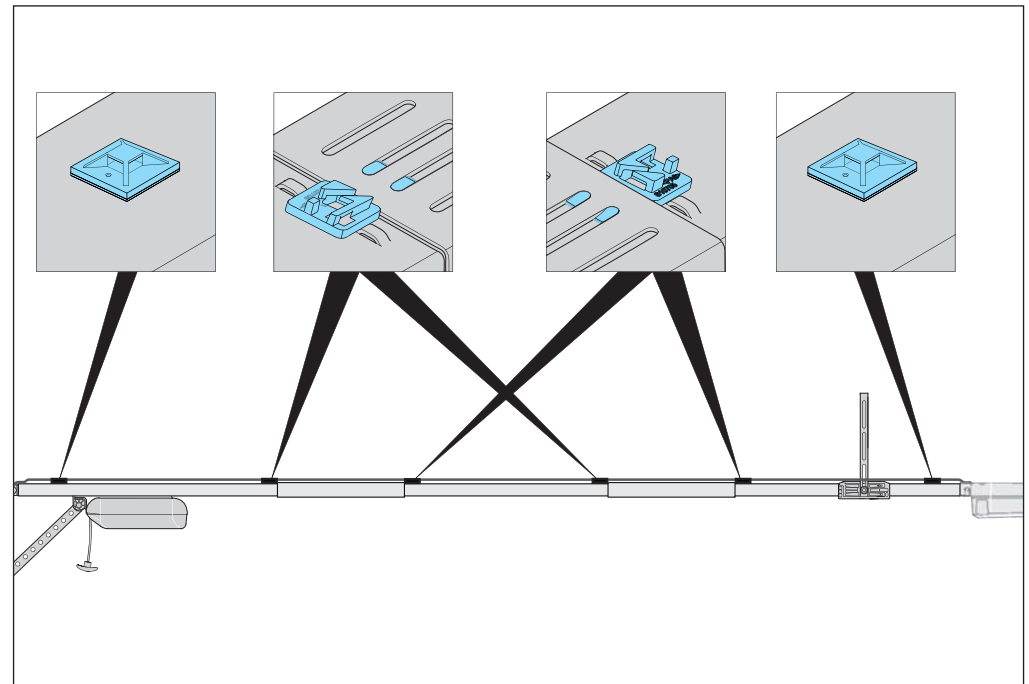

DE Original Montageanleitung Kabelhalter
EN Translation of the original installation manual cable holder
FR Traduction de la notice de montage originale support de cable
IT Traduzione delle istruzioni di montaggio originali portacavo
ES Traducción de las instrucciones de montaje originales soporte para cables

Art.-Nr. S10940-00001

SOMMER Antriebs- und Funktechnik GmbH

Hans-Böckler-Straße 21-27
73230 Kirchheim/Teck
Germany

+49 (0)900-1800150

- 0,14 €/min aus dem deutschen Festnetz. Mobilfunkpreise abweichend.
- 0,14 €/min from fixed-line telephones in Germany. Mobile charges may vary.
- 0,14 €/min depuis une ligne fixe en Allemagne. Les tarifs de téléphonie mobile sont différents.
- 0,14 €/minuto da rete fissa tedesca. Le tariffe da cellulare possono variare.
- 0,14 €/minuto desde la red de telefonía fija alemana. Precios diferentes para teléfonos móviles.

info@sommer.eu
www.sommer.eu

© Copyright 2017
Alle Rechte vorbehalten.
All rights reserved.
Tous droits réservés.
Tutti i diritti riservati.
Reservados todos los derechos.

Art.-Nr. S10953-00000_382017_0-DRE_Rev-B_DE

S 9050 / S 9060 / S 9080 / S 9110 base+ / pro+ / tiga / tiga+ / A 400 S / A 550 L / A 800 XL