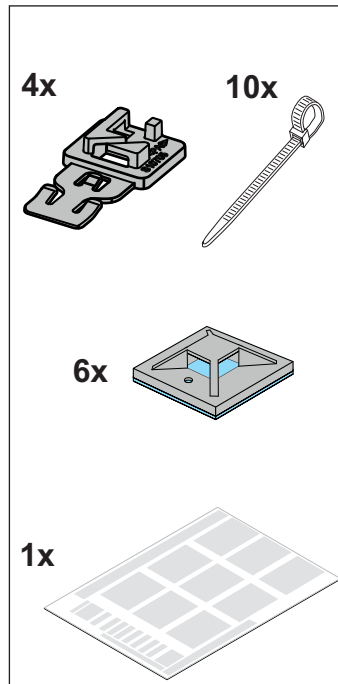

DE Original Montageanleitung Kabelhalter
EN Translation of the original installation manual cable holder
FR Traduction de la notice de montage originale support de cable
IT Traduzione delle istruzioni di montaggio originali portacavo
ES Traducción de las instrucciones de montaje originales soporte para cables

Art.-Nr. S10940-00001

SOMMER Antriebs- und Funktechnik GmbH

Hans-Böckler-Straße 21-27
73230 Kirchheim/Teck
Germany

+49 (0)900-1800150

- 0,14 €/min aus dem deutschen Festnetz. Mobilfunkpreise abweichend.
- 0,14 €/min from fixed-line telephones in Germany. Mobile charges may vary.
- 0,14 €/min depuis une ligne fixe en Allemagne. Les tarifs de téléphonie mobile sont différents.
- 0,14 €/minuto da rete fissa tedesca. Le tariffe da cellulare possono variare.
- 0,14 €/minuto desde la red de telefonía fija alemana. Precios diferentes para teléfonos móviles.

info@sommer.eu
www.sommer.eu

© Copyright 2017
Alle Rechte vorbehalten.
All rights reserved.
Tous droits réservés.
Tutti i diritti riservati.
Reservados todos los derechos.

Art.-Nr. S10953-00000_382017_0-DRE_Rev-B_DE

S 9050 / S 9060 / S 9080 / S 9110 base+ / pro+ / tiga / tiga+ / A 400 S / A 550 L / A 800 XL