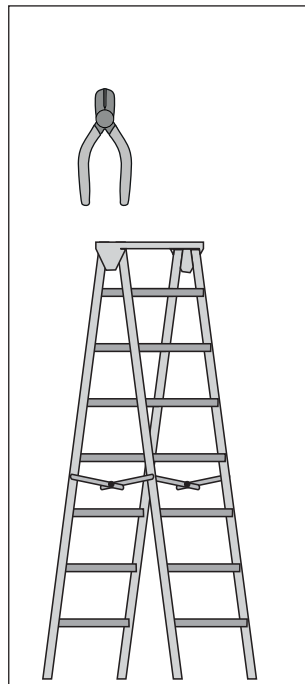

DE Original Montageanleitung Kabelhalter
EN Translation of the original installation manual cable holder
FR Traduction de la notice de montage originale support de cable
IT Traduzione delle istruzioni di montaggio originali portacavo
ES Traducción de las instrucciones de montaje originales soporte para cables

Art.-Nr. S10940-00001

SOMMER Antriebs- und Funktechnik GmbH

Hans-Böckler-Straße 21-27
73230 Kirchheim/Teck
Germany

+49 (0)900-1800150

- 0,14 €/min aus dem deutschen Festnetz. Mobilfunkpreise abweichend.
- 0,14 €/min from fixed-line telephones in Germany. Mobile charges may vary.
- 0,14 €/min depuis une ligne fixe en Allemagne. Les tarifs de téléphonie mobile sont différents.
- 0,14 €/minuto da rete fissa tedesca. Le tariffe da cellulare possono variare.
- 0,14 €/minuto desde la red de telefonía fija alemana. Precios diferentes para teléfonos móviles.

info@sommer.eu
www.sommer.eu

© Copyright 2017
Alle Rechte vorbehalten.
All rights reserved.
Tous droits réservés.
Tutti i diritti riservati.
Reservados todos los derechos.

Art.-Nr. S10953-00000_382017_0-DRE_Rev-B_DE

S 9050 / S 9060 / S 9080 / S 9110 base+ / pro+ / tiga / tiga+ / A 400 S / A 550 L / A 800 XL