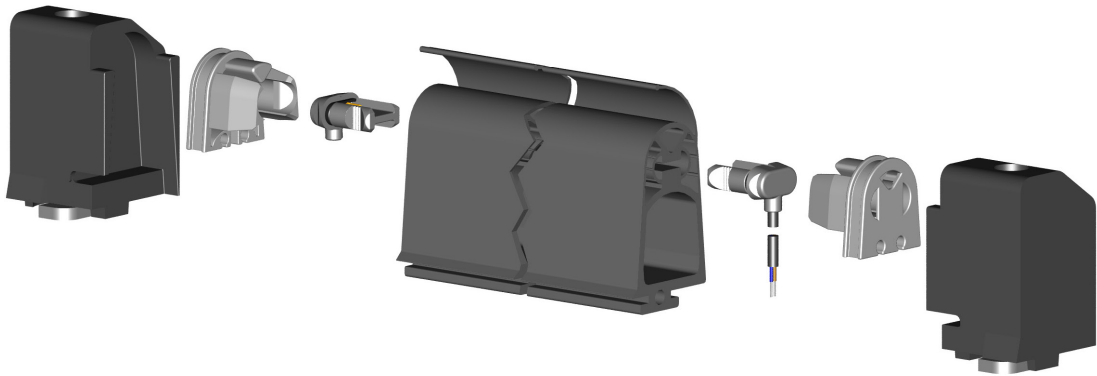

# Montage Anleitung Kontaktliste / Installation manual contact list

01-2012

Endstopper kpl.  
Rechts

Endstopper kpl.  
Links

Snap kap

KS 8 L=0.5m

KS 8 8K2

NL1853400 Montagehandleiding ASO onderrubber

# Montage Anleitung Kontaktliste / Installation manual contact list

01-2012

NL1853400 Montagehandleiding ASO onderrubber