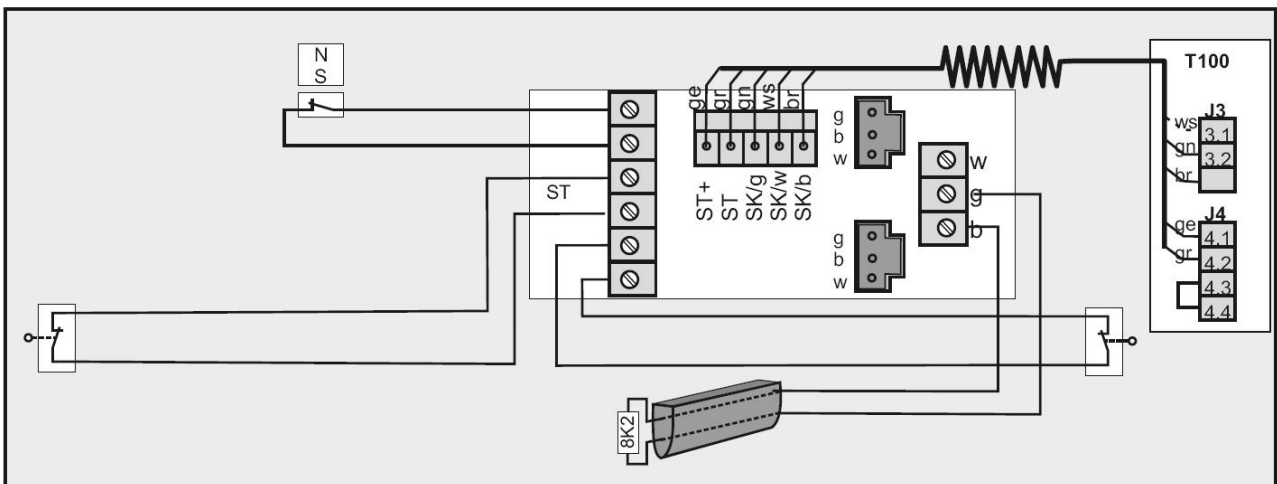

# Montage Anleitung Kontaktliste / Installation manual contact list

01-2012

Endstopper kpl.  
Rechts

Endstopper kpl.  
Links

Snap kap

KS 8 L=0.5m

KS 8 8K2

NL1853400 Montagehandleiding ASO onderrubber

# Montage Anleitung Kontaktliste / Installation manual contact list

01-2012

NL1853400 Montagehandleiding ASO onderrubber