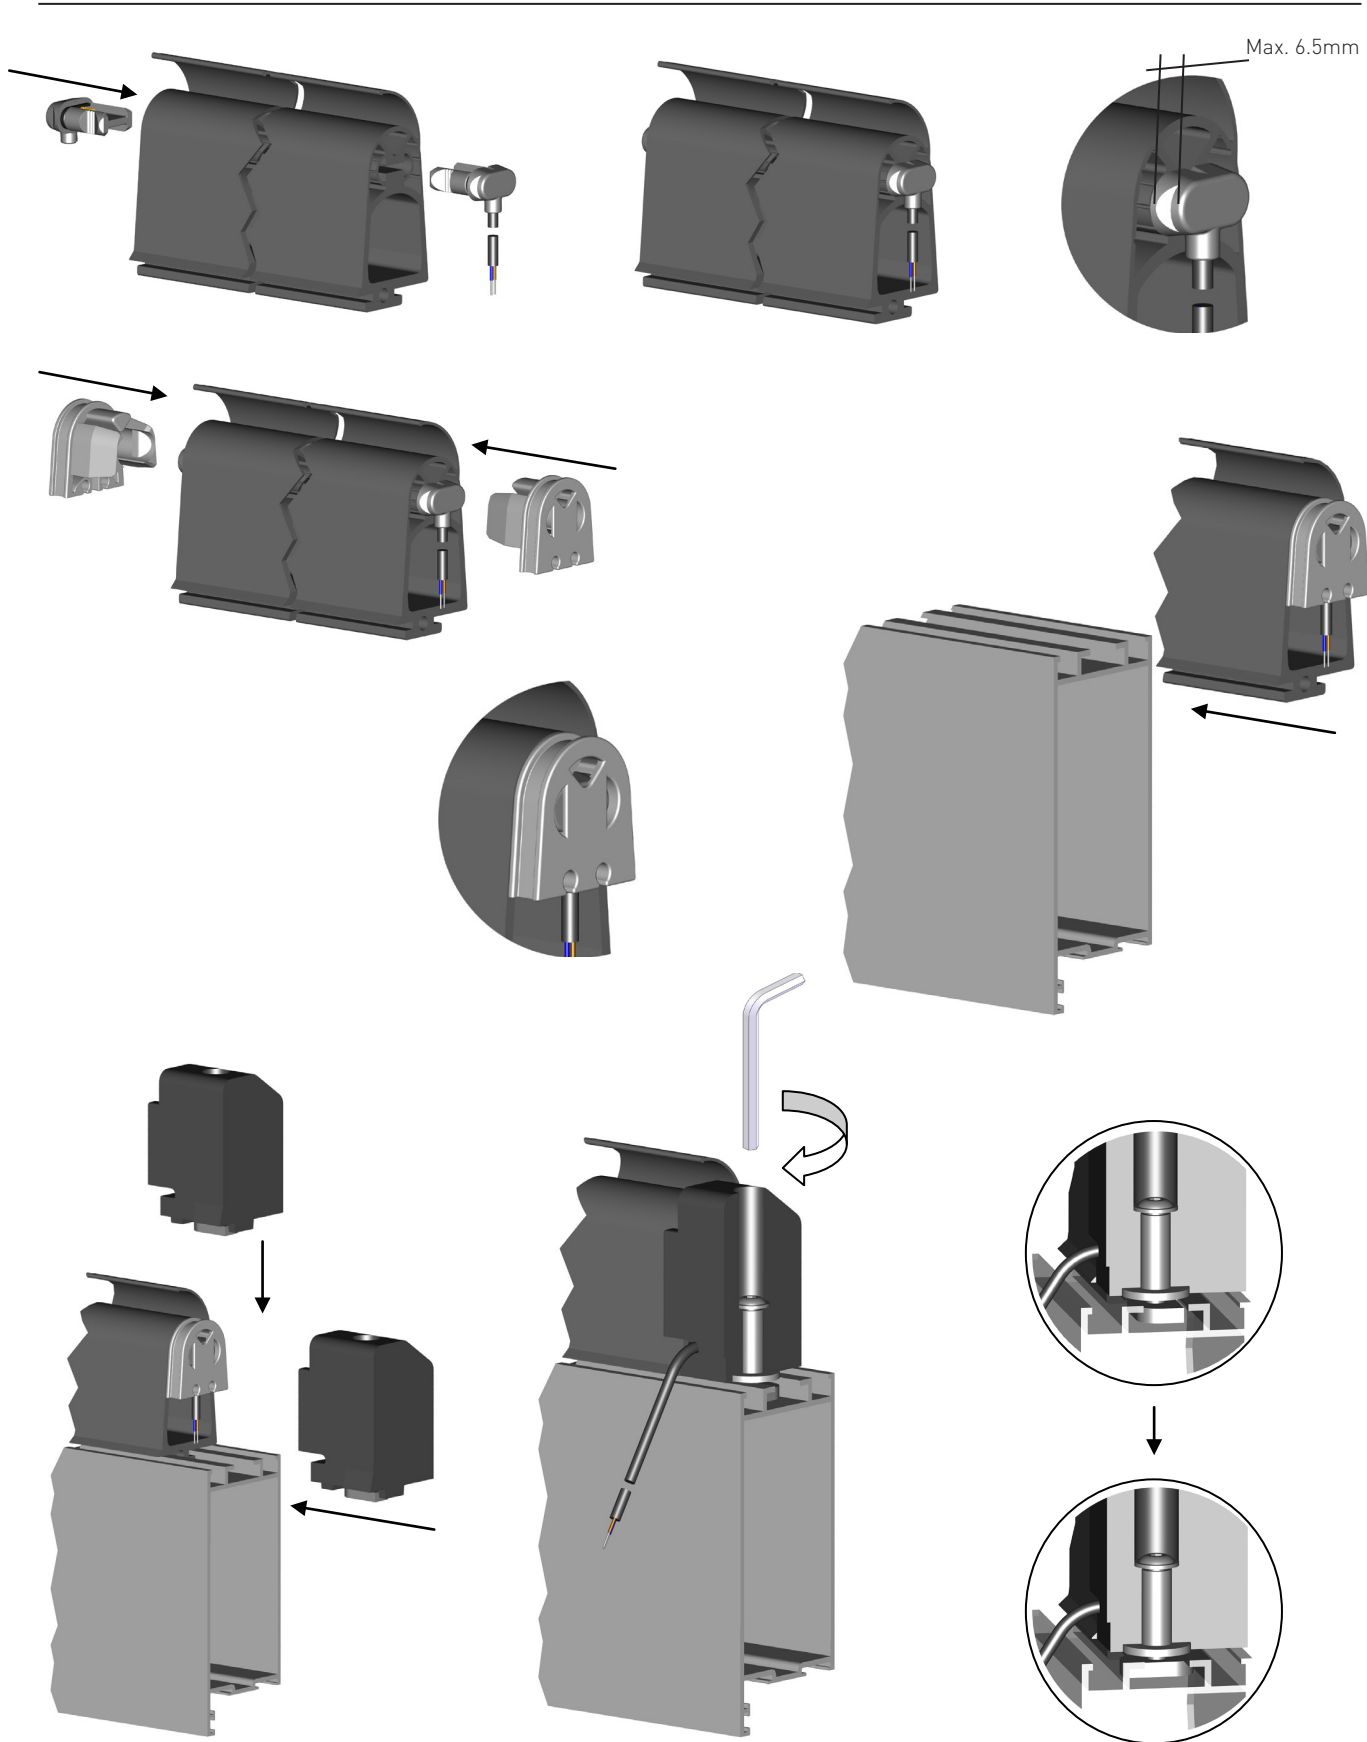

# Montage Anleitung Kontaktliste / Installation manual contact list

01-2012

Endstopper kpl.  
Rechts

Endstopper kpl.  
Links

Snap kap

KS 8 L=0.5m

KS 8 8K2

NL1853400 Montagehandleiding ASO onderrubber

# Montage Anleitung Kontaktliste / Installation manual contact list

01-2012

NL1853400 Montagehandleiding ASO onderrubber