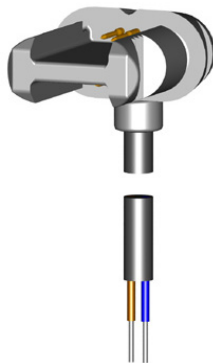

# Montage Anleitung Kontaktliste / Installation manual contact list

01-2012

Endstopper kpl.  
Rechts

Endstopper kpl.  
Links

Snap kap

KS 8 L=0.5m

KS 8 8K2

NL1853400 Montagehandleiding ASO onderrubber

# Montage Anleitung Kontaktliste / Installation manual contact list

01-2012

NL1853400 Montagehandleiding ASO onderrubber