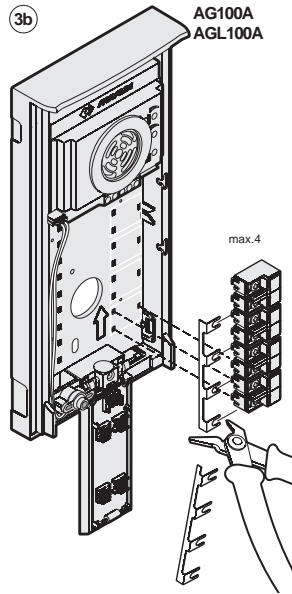

SEQUENZA MONTAGGIO MODULI
ASSEMBLY MODULE SEQUENCE
SÉQUENCE DE MONTAGE DES MODULES
SECUENCIA MONTAJE MÓDULOS
SEQUÊNCIA DE MONTAGEM DE MÓDULOS
REIHENFOLGE BEI DER MODULMONTAGE