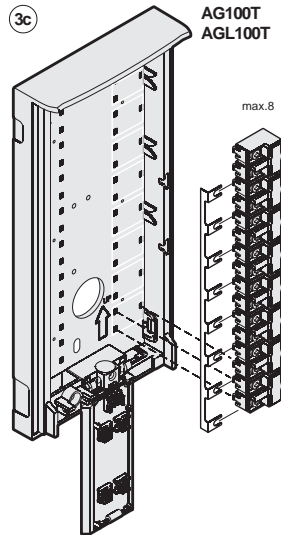

SEQUENZA MONTAGGIO MODULI
ASSEMBLY MODULE SEQUENCE
SÉQUENCE DE MONTAGE DES MODULES
SECUENCIA MONTAJE MÓDULOS
SEQUÊNCIA DE MONTAGEM DE MÓDULOS
REIHENFOLGE BEI DER MODULMONTAGE