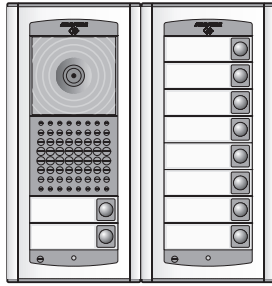

AG100V
AGL100V
AG100A
AGL100A

AG100T
AGL100T

AG100V
AGL100V
AG100A
AGL100A

AG100T
AGL100T

AG100T
AGL100T

AG100V
AGL100V
AG100A
AGL100A

- ⓘ Posti esterni serie Agorà
- ⓄB Agorà external door stations
- Ⓟ Plaques de rue série Agorà
- ⓔ Placas de calle serie Agorà
- Ⓟ Postos externos série Agorà
- Ⓣ Türstationen Séries Agorà

Mi 2415

AG100V
AGL100V

AG100A
AGL100A

AG100T
AGL100T

AG21
AGL21

AG20
AGL20

AG222
AGL222

1

1.65m
5' 5"

2a

AG100V
AGL100V

AG40...

2b

AG100A
AGL100A

AG30...

Cod. 52704470

ACI srl Farfisa Intercoms
Via E. Vanoni, 3 • 60027 Osimo (AN) • Italy
Tel: +39 071 7202038 (r.a.) • Fax: +39 071 7202037
e-mail: info@acifarfisa.it • www.acifarfisa.it