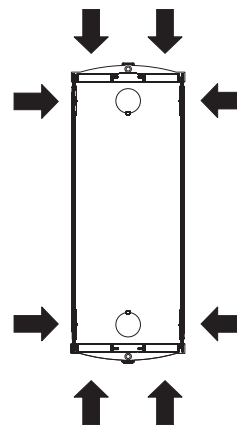

ACI Srl Farfisa Intercoms
Via E. Vanoni, 3 • 60027 Osimo (AN) • Italy • Tel: +39 071 7202038 (r.a.)
Fax: +39 071 7202037 • e-mail: info@acifarfisa.it • www.acifarfisa.it

Cod.52703571