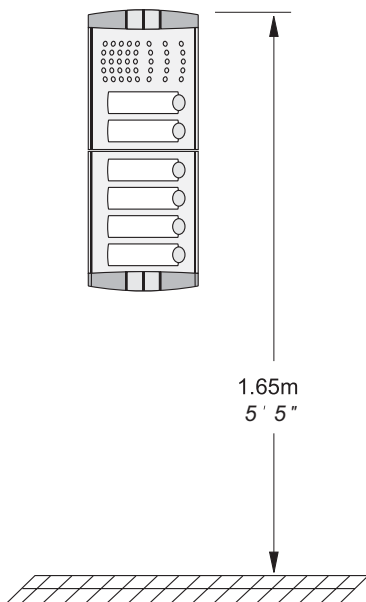

ACI Srl Farfisa Intercoms
Via E. Vanoni, 3 • 60027 Osimo (AN) • Italy • Tel: +39 071 7202038 (r.a.)
Fax: +39 071 7202037 • e-mail: info@acifarfisa.it • www.acifarfisa.it

Cod.52703571