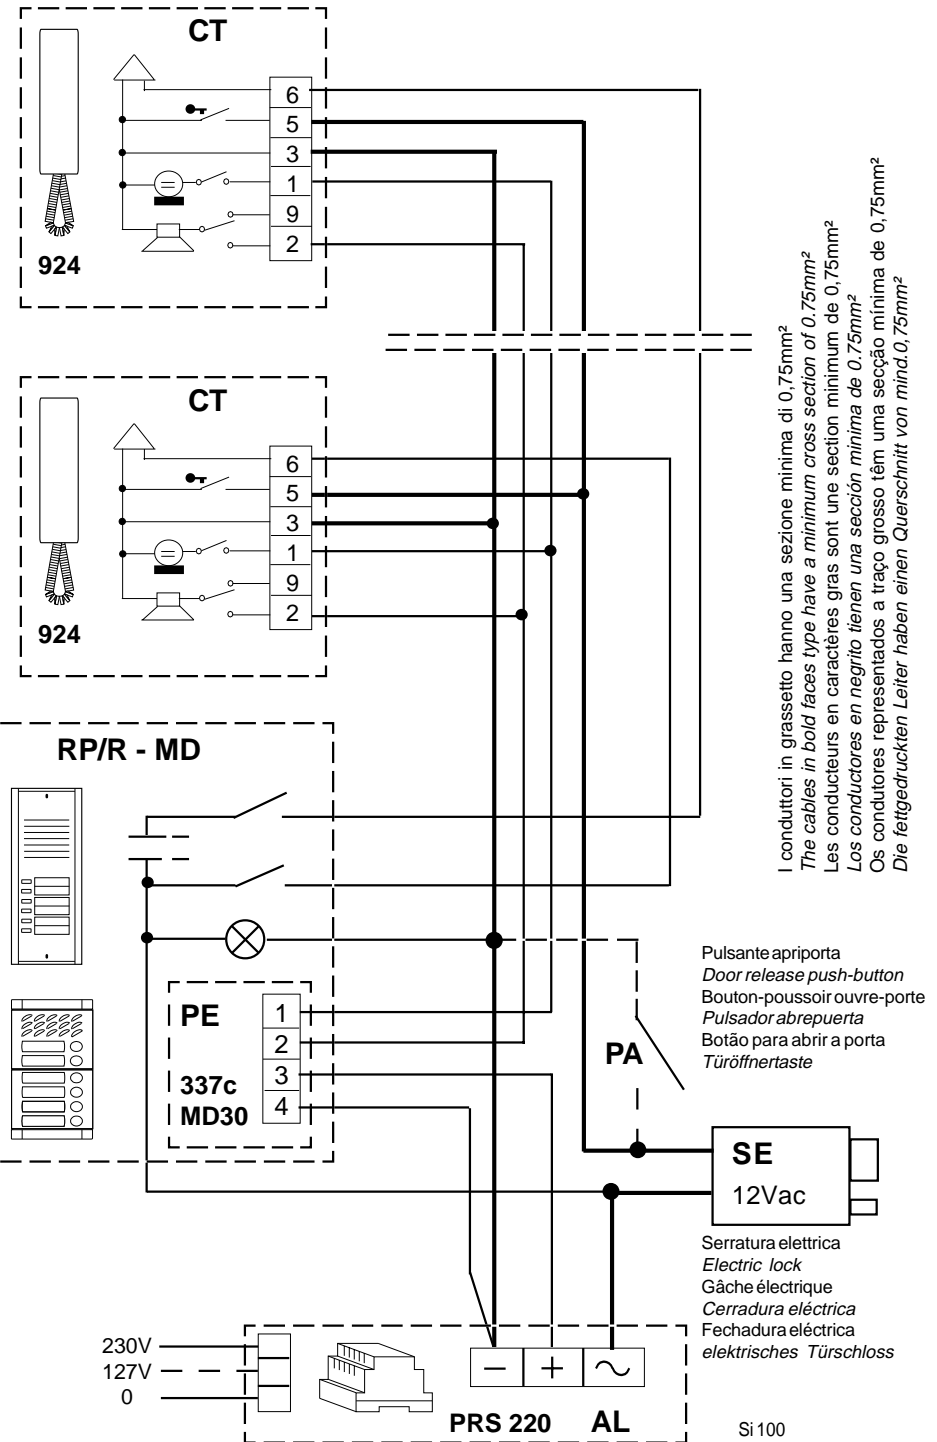

Mi 2026-1

924W

Citofono serie SLIM  
Serie SLIM intercom  
Combiné série SLIM  
Teléfono serie SLIM  
Telefonos de porta SLIM  
Haustelefon SLIM

I conduttori in grassetto hanno una sezione minima di 0,75mm<sup>2</sup>  
The cables in bold faces type have a minimum cross section of 0,75mm<sup>2</sup>  
Les conducteurs en caractères gras sont une section minimum de 0,75mm<sup>2</sup>  
Los conductores en negrito tienen una sección mínima de 0,75mm<sup>2</sup>  
Os condutores representados a traço grosso têm uma secção mínima de 0,75mm<sup>2</sup>  
Die fettgedruckten Leiter haben einen Querschnitt von mind.0,75mm<sup>2</sup>

Mi 2026-1

924W

Citofono serie SLIM  
Serie SLIM intercom  
Combiné série SLIM  
Teléfono serie SLIM  
Telefonos de porta SLIM  
Haustelefon SLIM