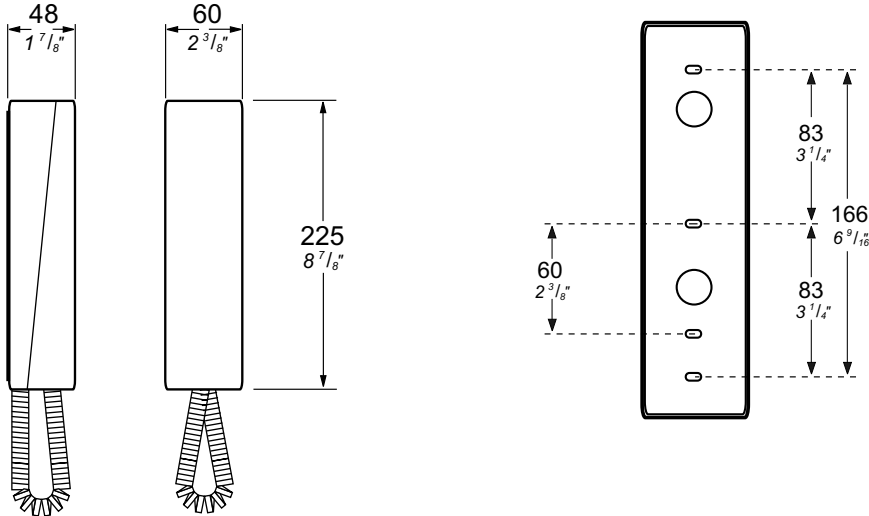

Mi 2026-1

924W

Citofono serie SLIM  
Serie SLIM intercom  
Combiné série SLIM  
Teléfono serie SLIM  
Telefonos de porta SLIM  
Haustelefon SLIM

I conduttori in grassetto hanno una sezione minima di 0,75mm<sup>2</sup>  
The cables in bold faces type have a minimum cross section of 0,75mm<sup>2</sup>  
Les conducteurs en caractères gras sont une section minimum de 0,75mm<sup>2</sup>  
Los conductores en negrito tienen una sección mínima de 0,75mm<sup>2</sup>  
Os condutores representados a traço grosso têm uma secção mínima de 0,75mm<sup>2</sup>  
Die fettgedruckten Leiter haben einen Querschnitt von mind.0,75mm<sup>2</sup>

Mi 2026-1

924W

Citofono serie SLIM  
Serie SLIM intercom  
Combiné série SLIM  
Teléfono serie SLIM  
Telefonos de porta SLIM  
Haustelefon SLIM