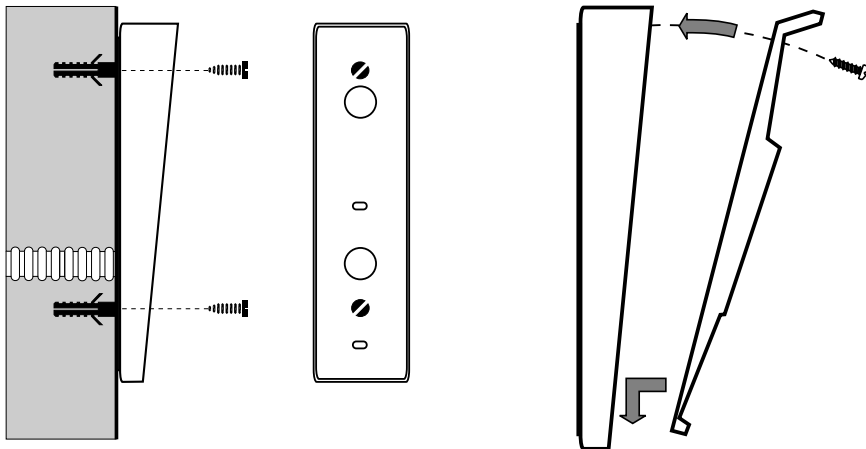

Mi 2026-1

924W

Citofono serie SLIM  
Serie SLIM intercom  
Combiné série SLIM  
Teléfono serie SLIM  
Telefonos de porta SLIM  
Haustelefon SLIM

I conduttori in grassetto hanno una sezione minima di 0,75mm<sup>2</sup>  
The cables in bold faces type have a minimum cross section of 0,75mm<sup>2</sup>  
Les conducteurs en caractères gras sont une section minimum de 0,75mm<sup>2</sup>  
Los conductores en negrito tienen una sección mínima de 0,75mm<sup>2</sup>  
Os condutores representados a traço grosso têm uma secção mínima de 0,75mm<sup>2</sup>  
Die fettgedruckten Leiter haben einen Querschnitt von mind.0,75mm<sup>2</sup>

Mi 2026-1

924W

Citofono serie SLIM  
Serie SLIM intercom  
Combiné série SLIM  
Teléfono serie SLIM  
Telefonos de porta SLIM  
Haustelefon SLIM