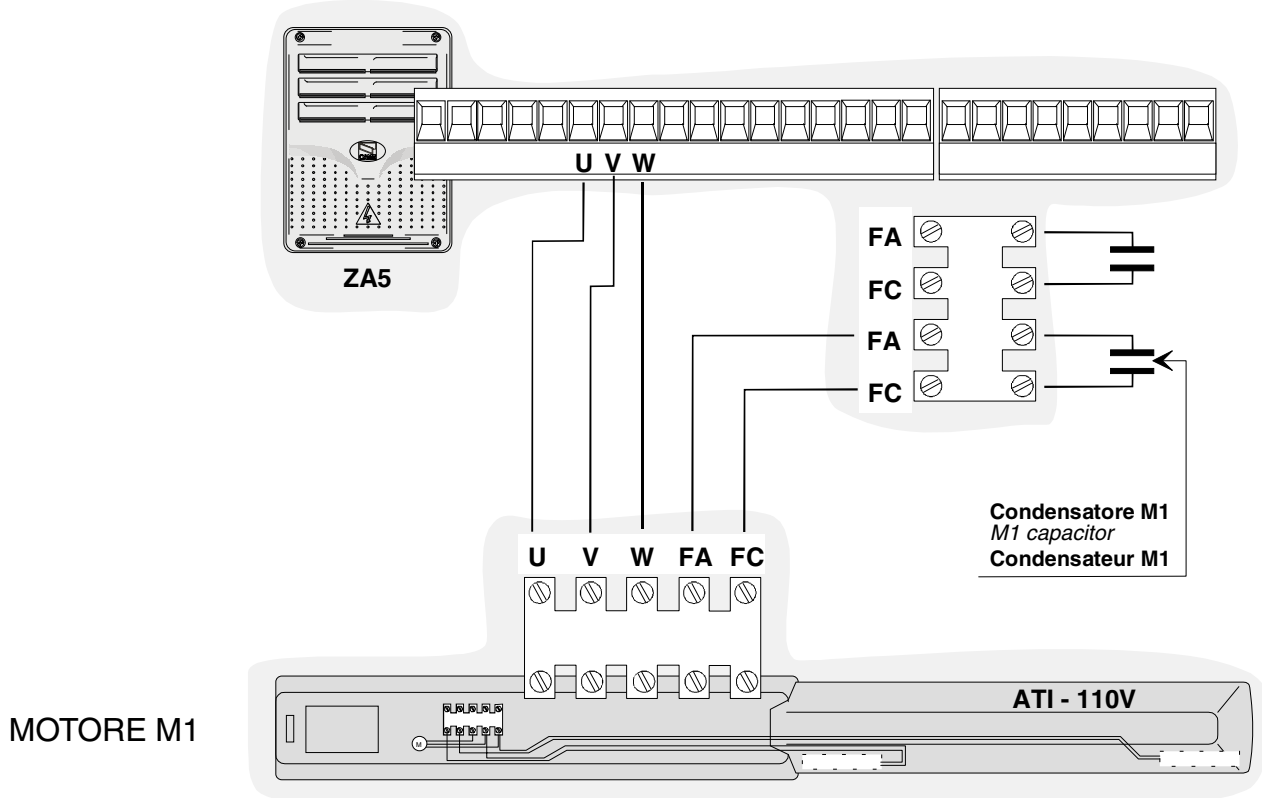

# ATI 110V

**SCHEMA COLLEGAMENTO AL QUADRO COMANDO CON 1 MOTORIDUTTORE**  
*DIAGRAM CONNECTION TO CONTROL PANEL WITH 1 GEARMOTOR*  
**SCHEMA DE BRANCHEMENT À L'ARMOIRE DE COMMANDE AVEC 1 MOTORÉDUCTEUR**

MOTORE M1

Condensatore M1  
M1 capacitor  
Condensateur M1

MOTORE M1

Condensatore M1  
M1 capacitor  
Condensateur M1

**SCHEMA COLLEGAMENTO AL QUADRO COMANDO CON 2 MOTORIDUTTORI**  
 DIAGRAM CONNECTION TO CONTROL PANEL WITH 2 GEARMOTORS  
 SCHEMA DE BRANCHEMENT Á L'ARMOIRE DE COMMANDE AVEC 2 MOTORÉDUCTEURS