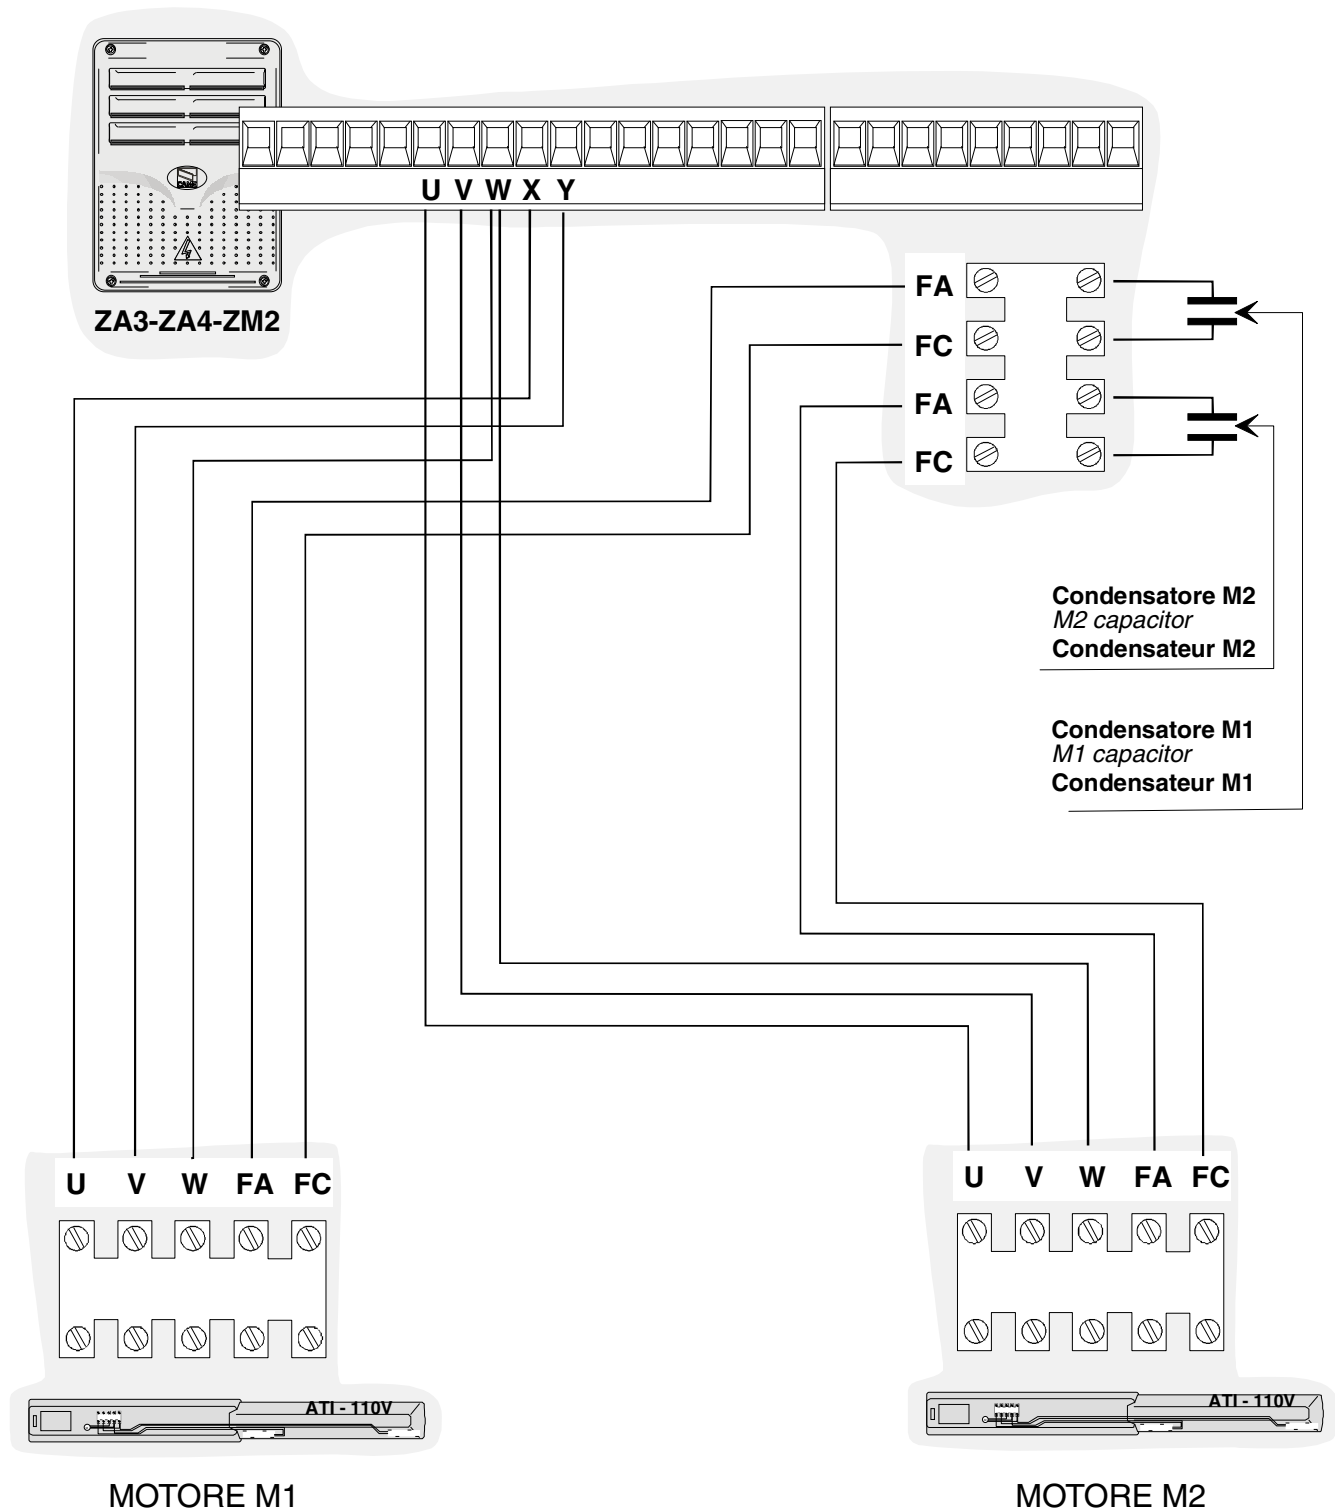

# ATI 110V

**SCHEMA COLLEGAMENTO AL QUADRO COMANDO CON 1 MOTORIDUTTORE**  
*DIAGRAM CONNECTION TO CONTROL PANEL WITH 1 GEARMOTOR*  
**SCHEMA DE BRANCHEMENT À L'ARMOIRE DE COMMANDE AVEC 1 MOTORÉDUCTEUR**

MOTORE M1

Condensatore M1  
M1 capacitor  
Condensateur M1

MOTORE M1

Condensatore M1  
M1 capacitor  
Condensateur M1

**SCHEMA COLLEGAMENTO AL QUADRO COMANDO CON 2 MOTORIDUTTORI**  
 DIAGRAM CONNECTION TO CONTROL PANEL WITH 2 GEARMOTORS  
 SCHEMA DE BRANCHEMENT Á L'ARMOIRE DE COMMANDE AVEC 2 MOTORÉDUCTEURS