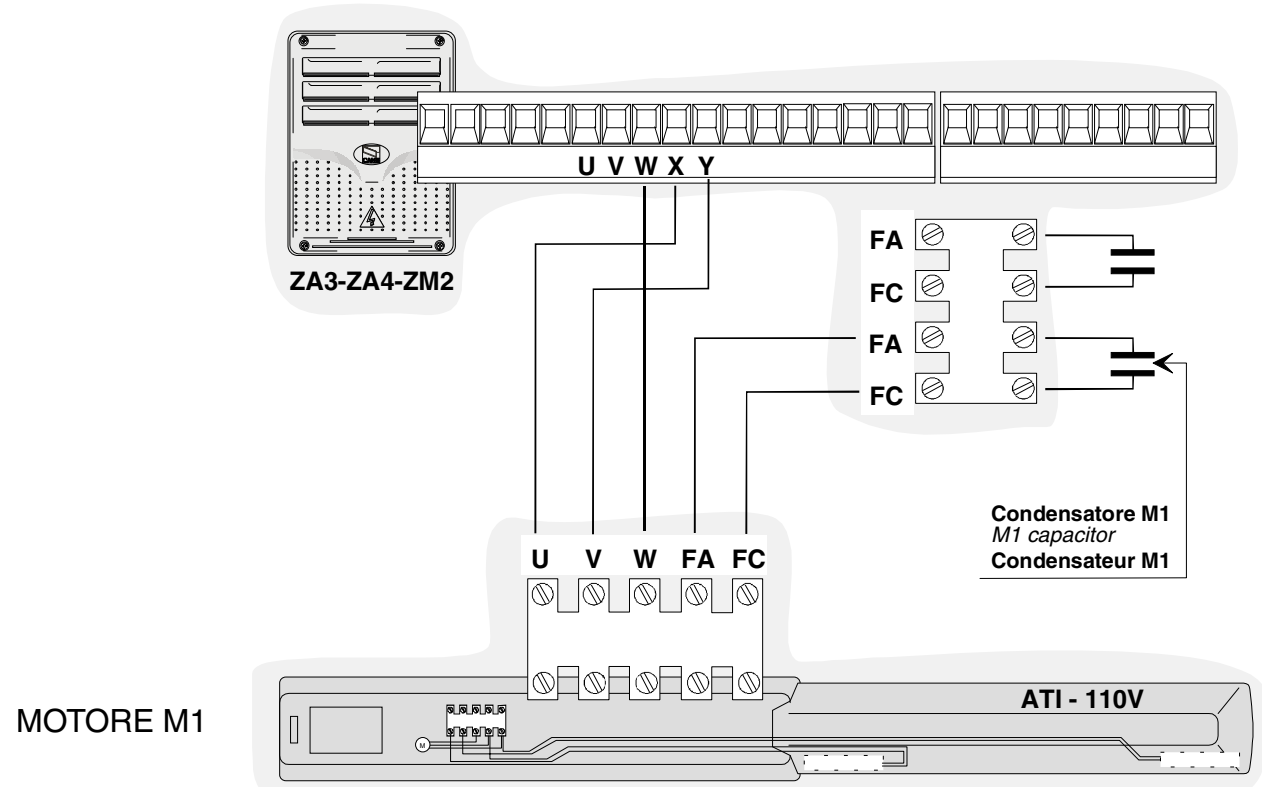

COLLEGAMENTI  
CONNECTIONS  
BRANCHEMENTS

# ATI 110V

**SCHEMA COLLEGAMENTO AL QUADRO COMANDO CON 1 MOTORIDUTTORE**  
*DIAGRAM CONNECTION TO CONTROL PANEL WITH 1 GEARMOTOR*  
**SCHEMA DE BRANCHEMENT À L'ARMOIRE DE COMMANDE AVEC 1 MOTORÉDUCTEUR**

MOTORE M1

Condensatore M1  
M1 capacitor  
Condensateur M1

MOTORE M1

Condensatore M1  
M1 capacitor  
Condensateur M1

**SCHEMA COLLEGAMENTO AL QUADRO COMANDO CON 2 MOTORIDUTTORI**  
 DIAGRAM CONNECTION TO CONTROL PANEL WITH 2 GEARMOTORS  
 SCHEMA DE BRANCHEMENT Á L'ARMOIRE DE COMMANDE AVEC 2 MOTORÉDUCTEURS