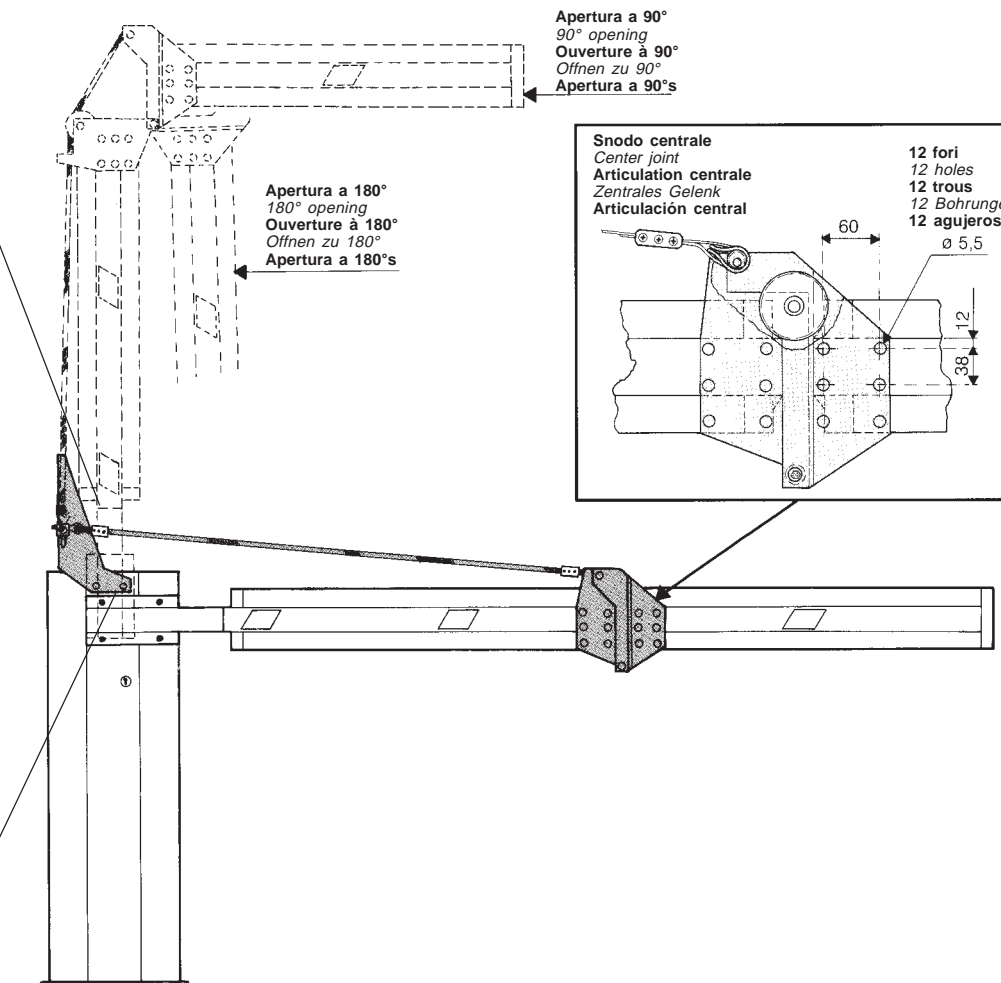

Montaggio asta snodata (G 0467)

Installation of articulated barrier (G 0467)

Montage barre articulée (G 0467)

Montage der Gelenk-Schrankenstange (G 0467)

Montaje barra articulada (G 0467)

Vista cordino-morsetto-staffa
View cord-champ-bracketed
Vue corde-borne-étrier
Seitenansicht (Zugseil-Klemme-Bügel)
Vista cuerda-borne-soporte

Foro per 180°
Hole for 180°
Trou pour 180°
Bohrung zur 180°
Agujero para 180°

Foro per 90°
Hole for 90°
Trou pour 90°
Bohrung zur 90°
Agujero para 90°