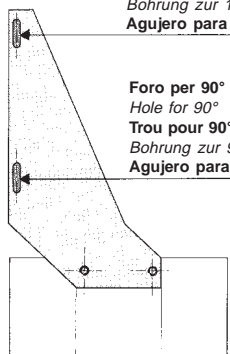

Montaggio asta snodata (G 0467)

Installation of articulated barrier (G 0467)

Montage barre articulée (G 0467)

Montage der Gelenk-Schrankenstange (G 0467)

Montaje barra articulada (G 0467)

Vista cordino-morsetto-staffa
View cord-champ-bracketed
Vue corde-borne-étrier
Seitenansicht (Zugseil-Klemme-Bügel)
Vista cuerda-borne-soporte

Foro per 180°
Hole for 180°
Trou pour 180°
Bohrung zur 180°
Agujero para 180°

Foro per 90°
Hole for 90°
Trou pour 90°
Bohrung zur 90°
Agujero para 90°