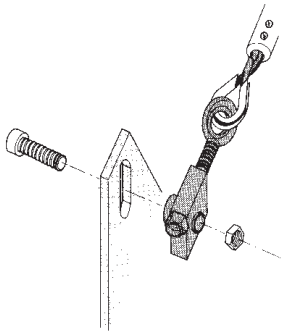

Montaggio asta snodata (G 0467)

Installation of articulated barrier (G 0467)

Montage barre articulée (G 0467)

Montage der Gelenk-Schrankenstange (G 0467)

Montaje barra articulada (G 0467)

Vista cordino-morsetto-staffa
View cord-champ-bracketed
Vue corde-borne-étrier
Seitenansicht (Zugseil-Klemme-Bügel)
Vista cuerda-borne-soporte

Foro per 180°
Hole for 180°
Trou pour 180°
Bohrung zur 180°
Agujero para 180°

Foro per 90°
Hole for 90°
Trou pour 90°
Bohrung zur 90°
Agujero para 90°