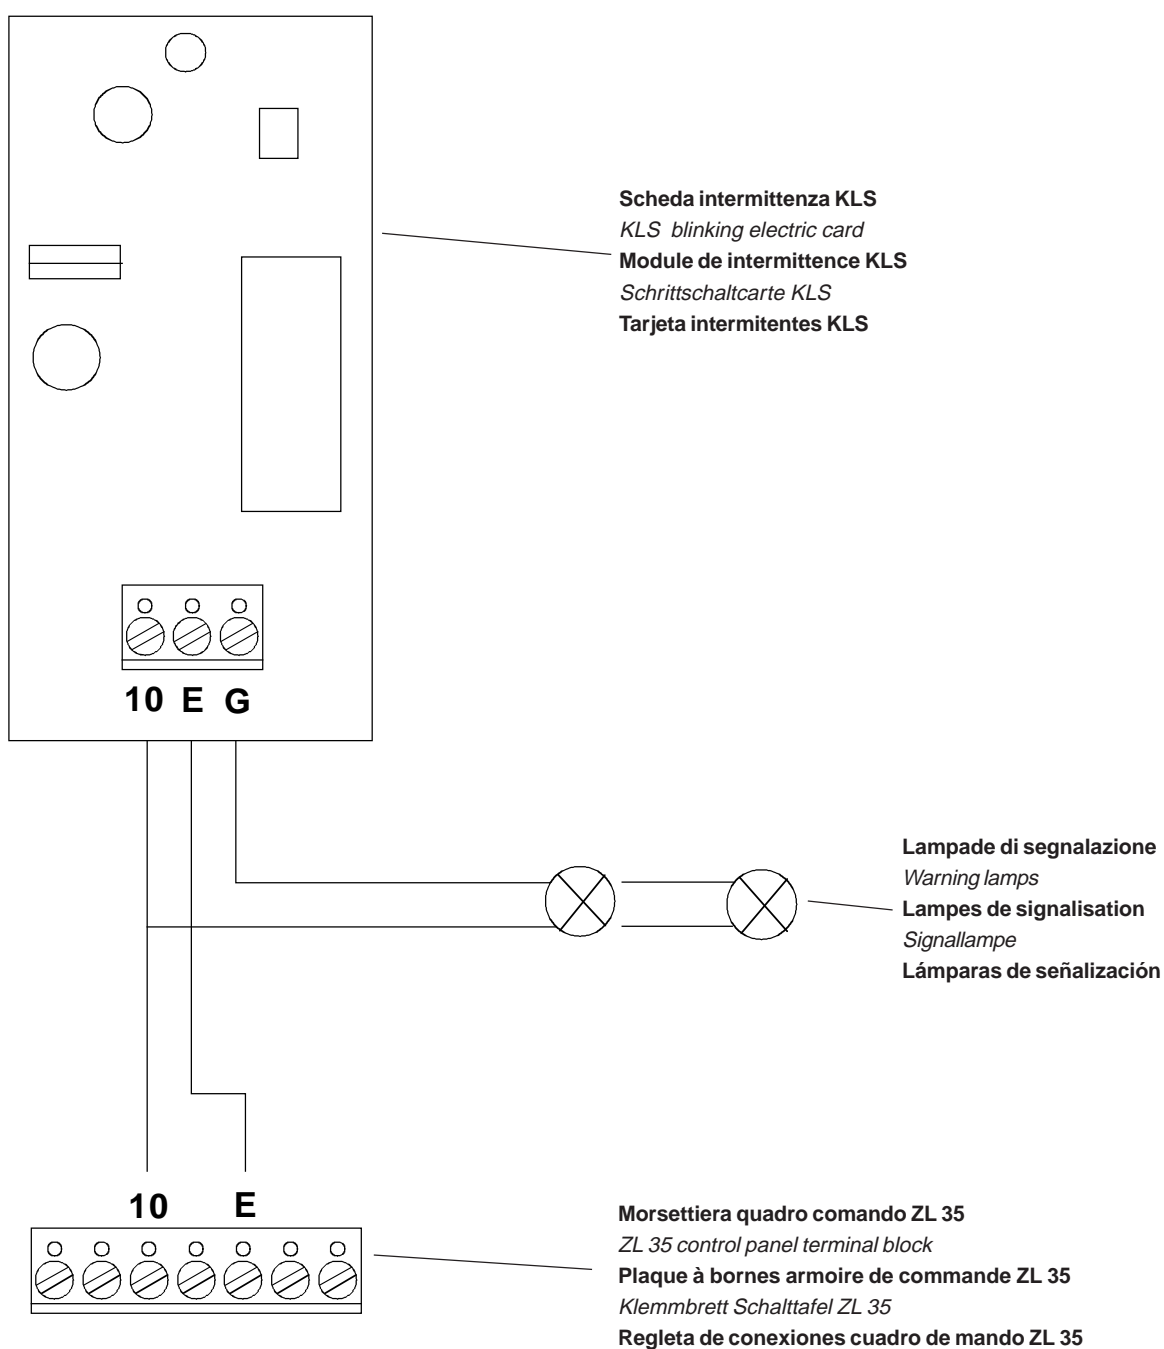

Schema collegamento lampade a intermittenza (G 0460)

Wiring diagram for warning lamps (G 0460)

Schema de connexion lampes de signalisation (G 0460)

Karte für Anschluß Blinklichter (G 0460)

Esquema de conexión lámparas intermitentes (G 0460)

G 4000 - 4001

Montaggio lampade di segnalazione

Installation of signal lamps

Montage des lampes de signalisation

Montage der Meldeleuchten

Montaje lámparas de señalización

G 6000 - 6001

Montaggio lampade di segnalazione

Installation of signal lamps

Montage des lampes de signalisation

Montage der Meldeleuchten

Montaje lámparas de señalización