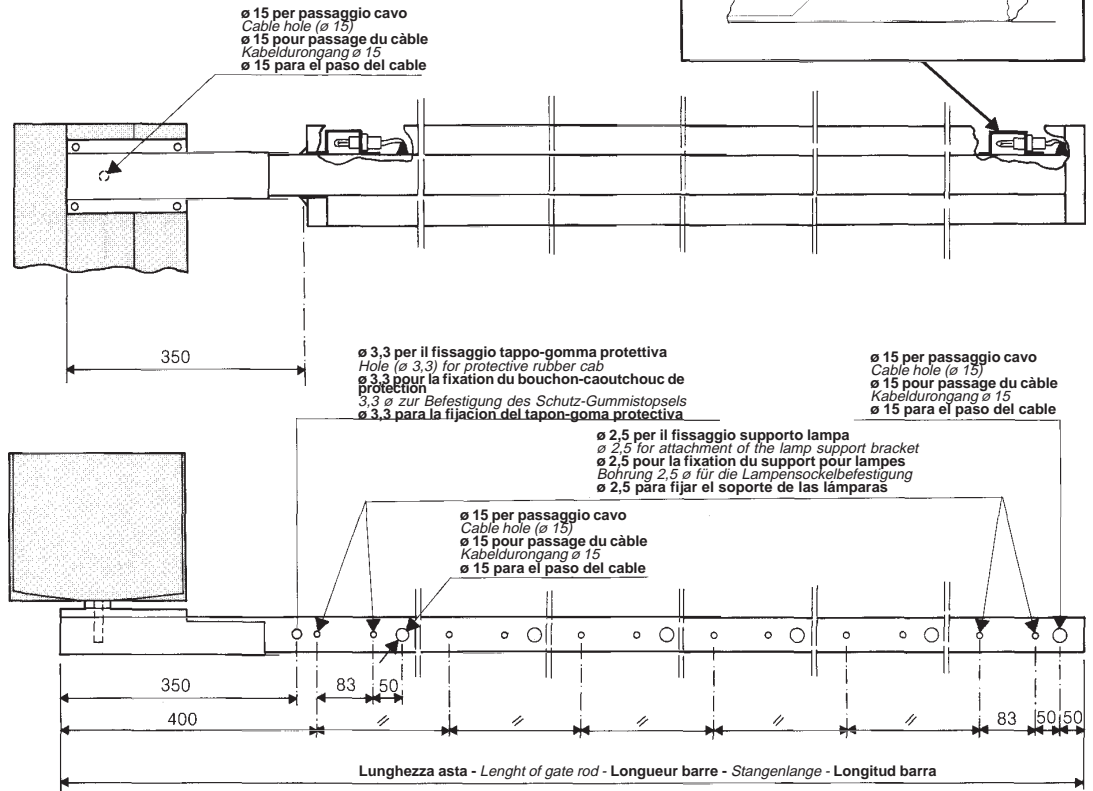

Schema collegamento lampade a intermittenza (G 0460)

Wiring diagram for warning lamps (G 0460)

Schema de connexion lampes de signalisation (G 0460)

Karte für Anschluß Blinklichter (G 0460)

Esquema de conexión lámparas intermitentes (G 0460)

G 4000 - 4001

Montaggio lampade di segnalazione

Installation of signal lamps

Montage des lampes de signalisation

Montage der Meldeleuchten

Montaje lámparas de señalización

G 6000 - 6001

Montaggio lampade di segnalazione