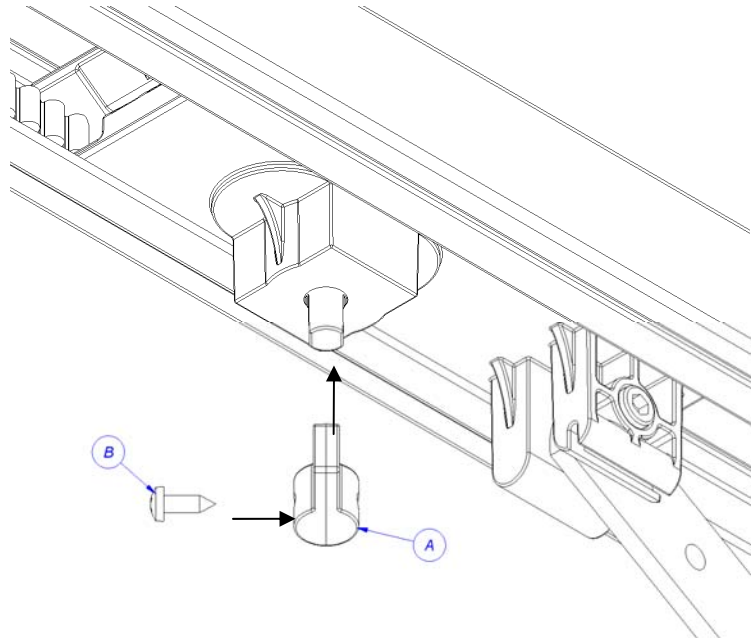

SBLOCCO MANUALE ESTERNO EXTERNAL MANUAL RELEASE

1) Montare la leva - *Climb on the lever*

[A] = Leva
Lever

[B] = Vite di colore nero
Black screw

2) Montare il cavo di acciaio - *Climb on the thin steel cable*

[C] = Guaina
Sheath

[D] = Cavo d'acciaio
Thin steel cable

[E] = Morsetto
Cable tightening clamp